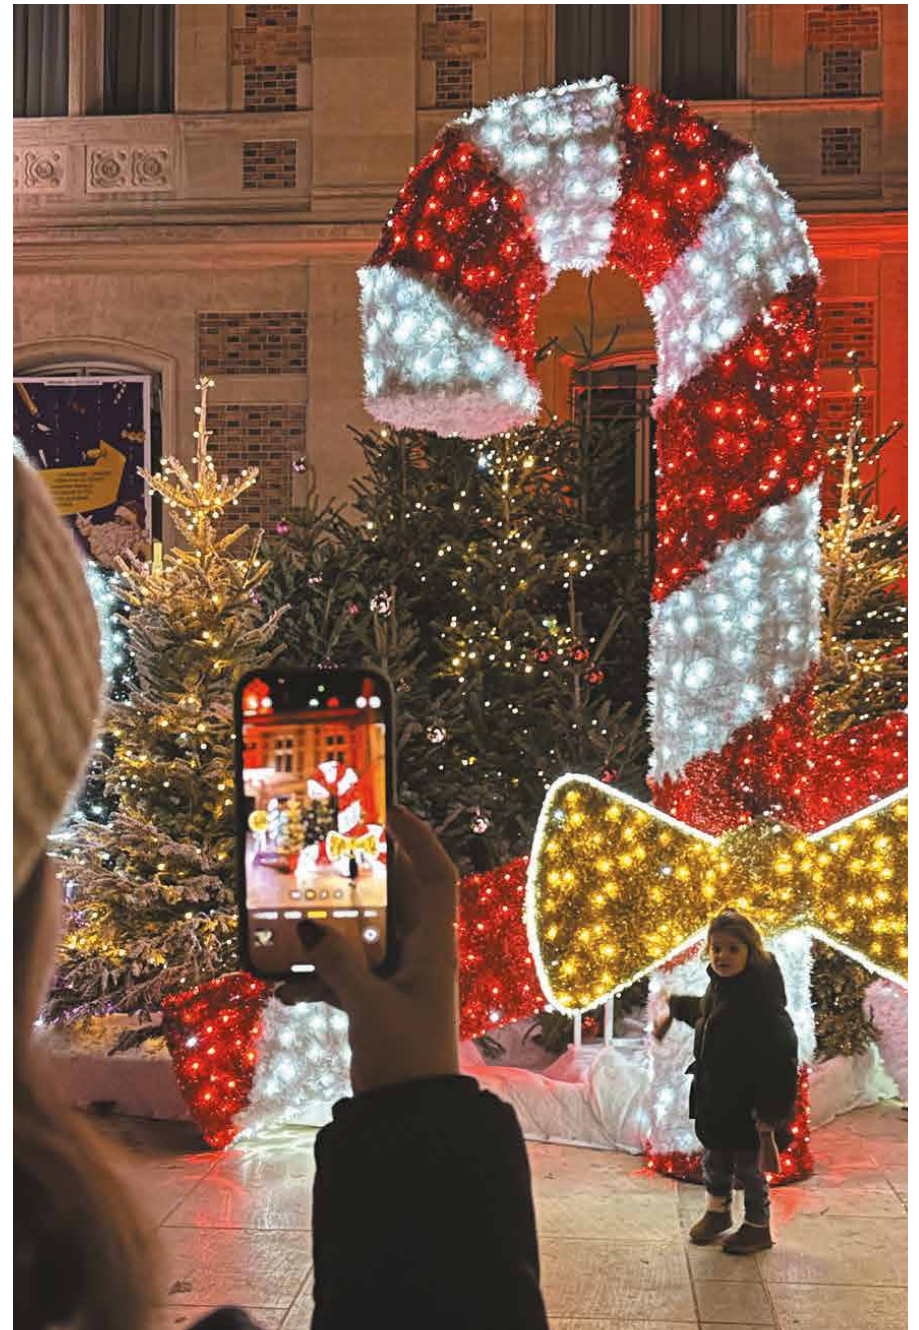

LEBLANC ILLUMINATIONS, CRÉATEUR D'ÉMOTIONS DURABLES

Les plus belles émotions sont celles que l'on partage.

Se réunir autour d'un sapin illuminé, flâner dans les rues commerçantes décorées, admirer les façades illuminées du centre historique d'une ville, prendre des photos au milieu des décors ludiques, poster sa liste de cadeaux dans la boîte aux lettres du Père Noël ...

On se souvient tous de ces moments lorsqu'on évoque Noël, des souvenirs sublimés par la magie des illuminations.

Nos illuminations sont une promesse d'émotions humaines et de valeurs partagées avec nos clients, nos collaborateurs et le grand public.

INNOVATION

PARTAGE

RESPONSABILITÉ

ENGAGEMENT

TRANSPARENCE