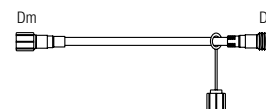

RÉFÉRENCE	DÉSIGNATION	LONG.	CÂBLE
032366	Rallonge	1 m	
550244	Rallonge	2 m	
550342	Rallonge	10 m