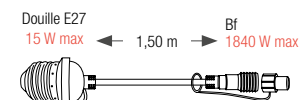

ADAPTATEUR

DOUILLE E27 VERS CONNECTEUR B

RÉFÉRENCE	CORDON LONG.
551165*	1,50 m