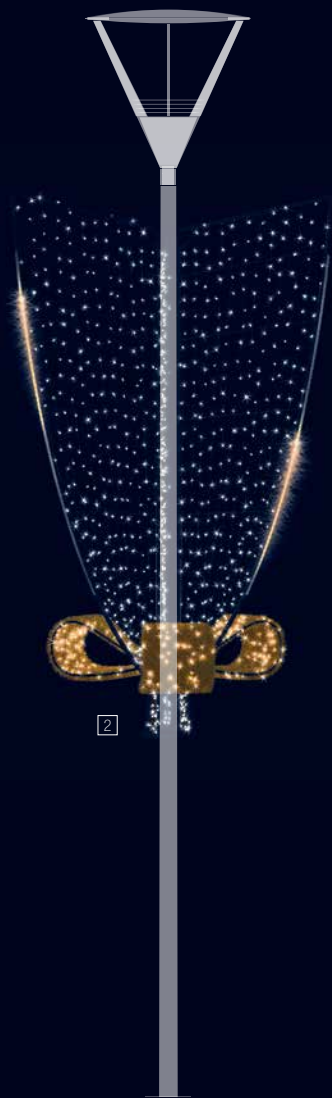

La LED, introduite dans nos décors depuis 1996, est la solution pour réduire considérablement la consommation électrique des décors.

1

2

3

4

5

Noël

1 205097 ARMONY
Traversée
L 6 x H 1,3 m.