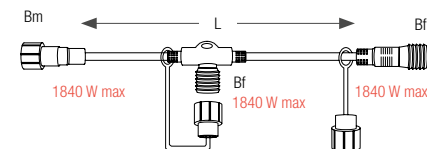

Retrouvez notre **gamme Plug & Light complète** dans notre Livre Blanc des illuminations 2023.

CONNECTEURS EN T

RÉFÉRENCE	CORDON LONG.
032093	0,25 m
032278	0,50 m
032279	0,50 m

CONNECTEUR EN Y

RÉFÉRENCE	CORDON LONG.
058814	1,50 m