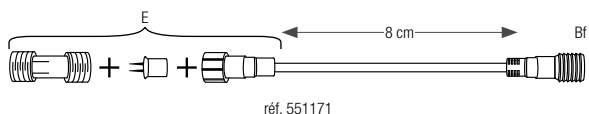

RACCORDEMENT RAPIDE POUR CORDON LUMINEUX

P&L 230V AC/DC * NEW

KIT DE RACCORDEMENT

RÉF.	DÉSIGNATION	COMPOSITION DU KIT
551169*	Kit de raccordement rapide cordon - cordon	Module de connexion E + 2 joints d'étanchéité
551170*	Kit de raccordement rapide guirlande - cordon	Câble avec connecteur Bm + module de connexion E + 1 joint d'étanchéité
551171*	Kit de raccordement rapide cordon - guirlande	Câble avec connecteur Bf + module de connexion E + 1 joint détaché