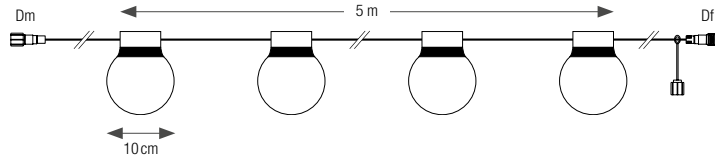

GUIRLANDE GLOBES

24V

RÉFÉRENCE	LONG.	GLOBE	NB LED	LED	CÂBLE	P. / 24V
551162*	5m	10	30	○	—	5,28 W - 220 mA
551163*	5m	10	30	●	—	5,28 W - 220 mA
551164*	5m	10	30	●	—	5,28 W - 220 mA