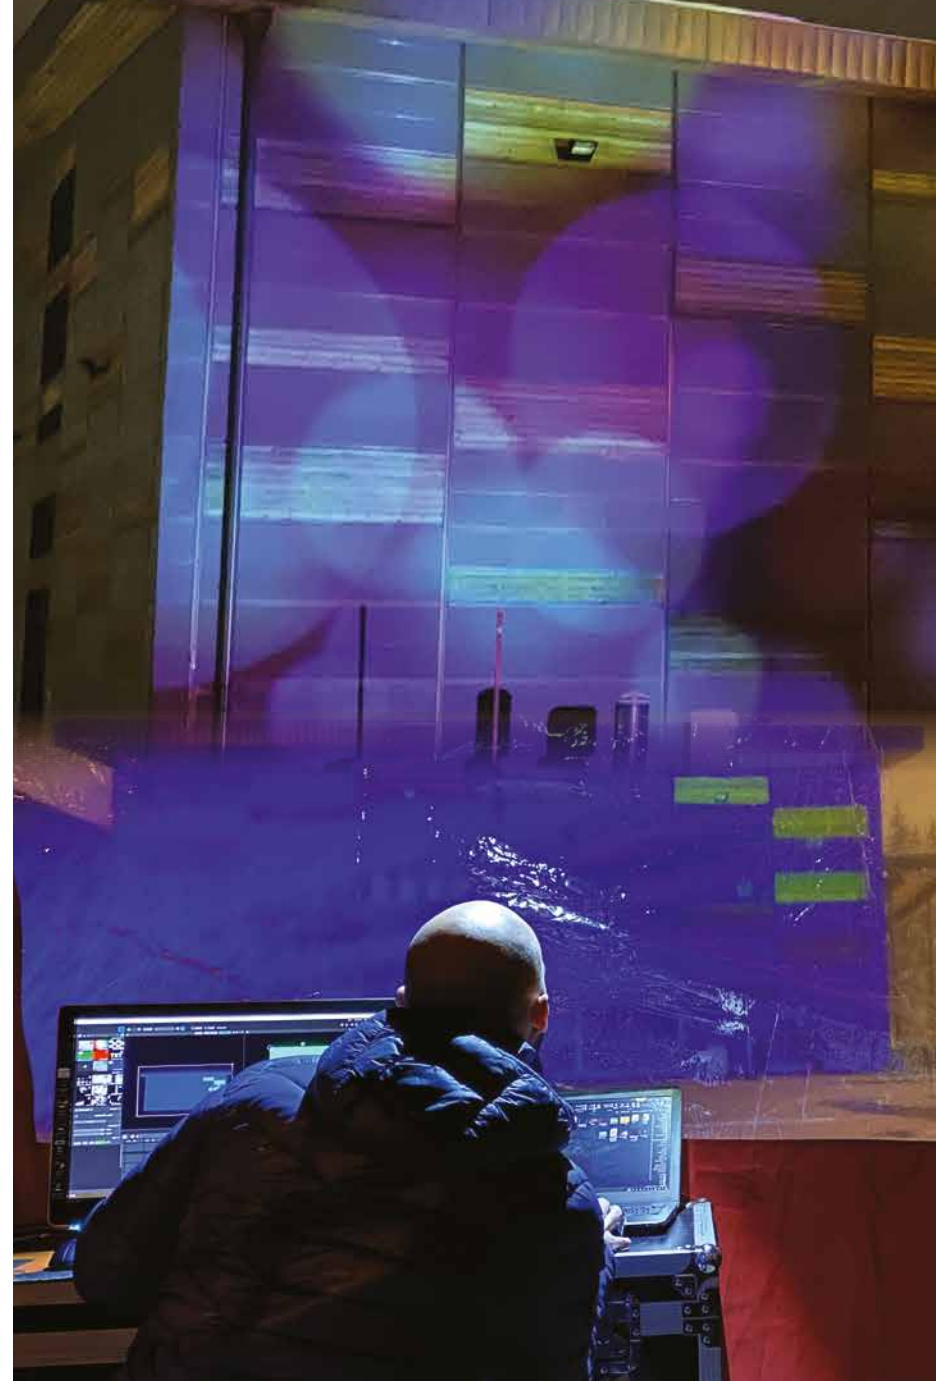

Mise en lumière & vidéoprojection

Forts de plus de 15 ans d'expérience, nous enrichissons encore nos compétences pour vous accompagner dans toutes vos envies d'éclairage sur mesure.

Nous avons développé pour vous un système de vidéoprojection étanche fonctionnant en parfaite autonomie.

Complément idéal à vos illuminations et à vos mises en lumière, la vidéo projection attire et dynamise le cœur de ville ou le site de votre choix. La mise en oeuvre est très simple, nos équipes ont déjà créé pour vous 3 scénarios à personnaliser.

Pour plus d'info |
Nous consulter