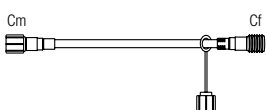

RÉFÉRENCE	DÉSIGNATION	LONG.	CÂBLE P. MAX/ 230V
032372	Rallonge bipolaire + terre	2 m	1840 W