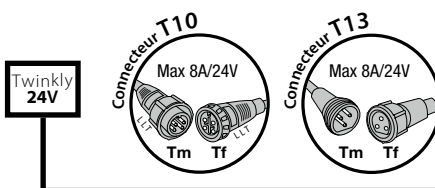

C'est une innovation majeure dans l'industrie de l'illumination.

Guirlande pilotable point par point,

Twinkly Pro est l'évolution technologique la plus importante de ces dernières années sur le marché de la décoration lumineuse.

Retrouvez facilement tous les produits de la gamme Twinkly Pro grâce à ce pictogramme.

Retrouvez notre **gamme Twinkly Pro complète** et **tous nos savoir-faire** dans notre Livre Blanc des illuminations 2023.