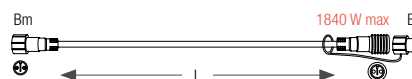

RALLONGE B-B

RÉFÉRENCE	CORDON LONG.
059072	2 m
300034	2 m
031903	3 m
032342	3 m
300036*	5 m
300035*	5 m