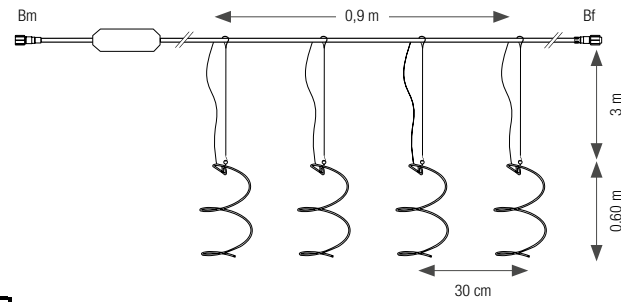

Gamme 24V : retrouvez les accessoires p.63.

Prévoir une alimentation et un transformateur 24V. Compatible avec nos transformateurs 24V.

RIDEAU ZEF ÉTINCELLE

230V

RÉFÉRENCE	LARG.	HAUT.	NB LED	LED	CÂBLE	P. / 230V	PROLONG.
551174*	0,9 m	3,60 m	240	○	—	49 W	1+3
551173*	0,9 m	3,60 m	240	●	—	49 W	1+3