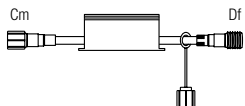

RÉF.	DÉSIGNATION
061218	Transformateur 1,25 A max. (30W/24VDC) en sortie
061219	Transformateur 2,5 A max. (60W/24VDC) en sortie
061220	Transformateur 4 A max. (96W/24VDC) en sortie
550628	Transformateur 6,25 A max. (150W/24VDC) en sortie
550336	Transformateur 2x 6,25 A max. (2x150W/24VDC) en sortie