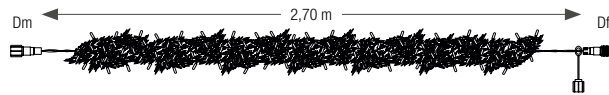

Voir l'animation

GUIRLANDE SAPIN

24V

RÉFÉRENCE	LONG.	NB LED	LED	CÂBLE	P. / 24V
550989*	2,70 m	200		7 W - 291 mA	

Effet naturel et traditionnel.

Gamme P&L 24V : retrouvez les accessoires p.63.

Prévoir une alimentation et un transformateur 24V.
8 produits maximum par série.