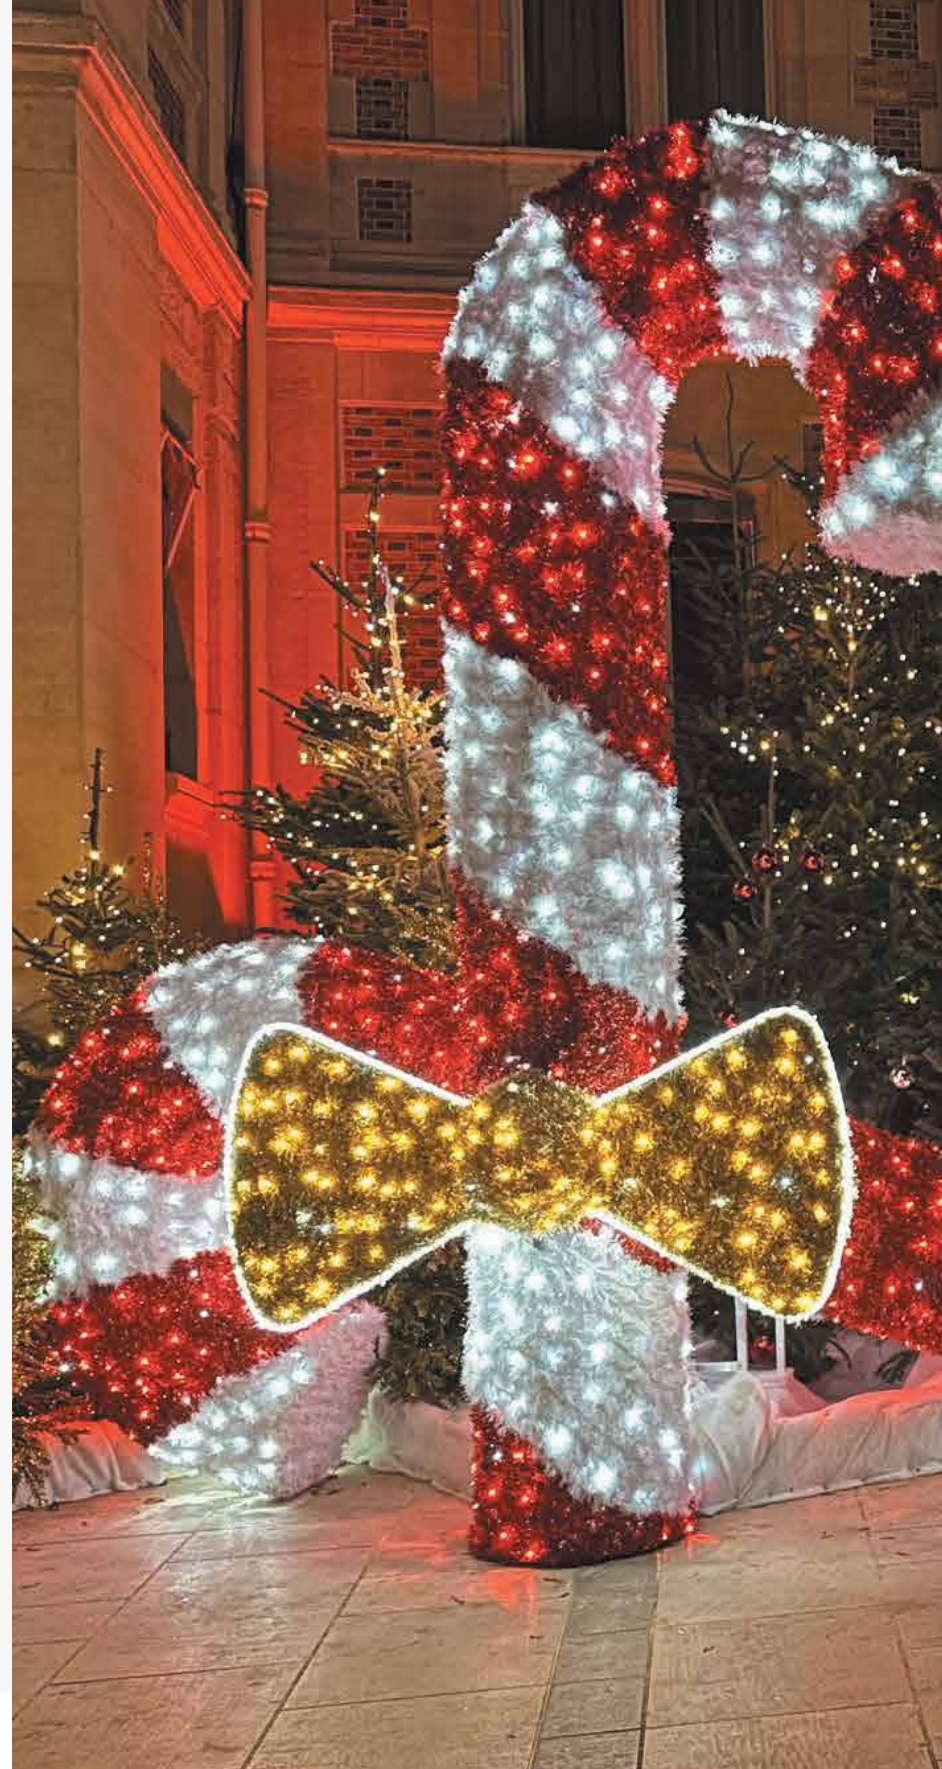

Nos décors rassemblent les gens et créent de la joie dans les yeux des petits et grands.

Créer du lien entre les humains, pour mieux vivre ensemble.

Au-delà des cultures ou des catégories sociales, au-delà des prouesses techniques et technologiques de nos réalisations, nous voulons générer des émotions collectives et des moments de partage auprès du plus grand nombre.

Si nous créons des lieux, c'est pour créer du lien.

Si nous connectons des décors, c'est pour connecter les gens.

Si nous allumons des LED, c'est pour mettre en lumière notre public, nos clients, nos collaborateurs.

Plus que des illuminations en réseau, un réseau social.