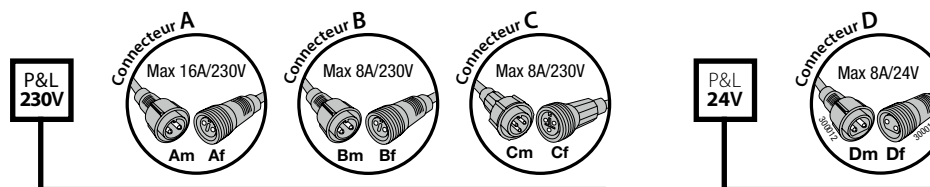

CONNECTEURS 230V P&L FIXE ET SCINTILLANT