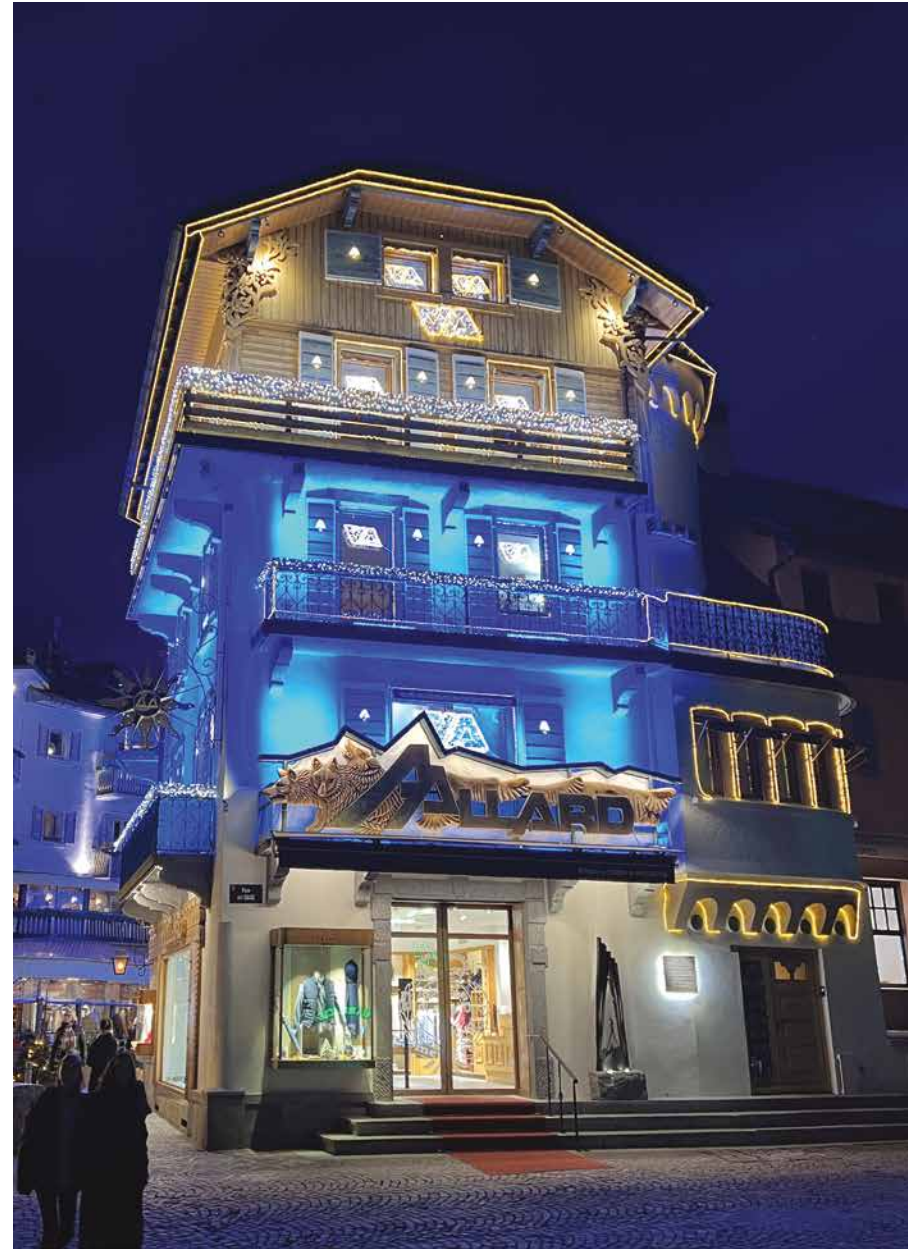

Photo avec l'aimable autorisation du Club des Sports de Notre-Dame-de-Bellecombe.

Leblanc comme neige

C'est avec fierté que Leblanc est le partenaire officiel des illuminations de Megève depuis 2017. Un plaisir partagé devant plus de 5 000 personnes chaque année pour l'inauguration du légendaire sapin, place de l'église.

Découvrez les illuminations installées à Megève.

*Renne, Cône givré, Bouquetin glacé & mise en lumière
Megève, France*

*Baptistin le pingouin, Polar bottom,
Bouquetins, Sapin Tadd, Elephant 3D
Parc Safari, Hemmingford, Canada*