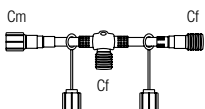

RÉFÉRENCE	DÉSIGNATION	LONG.	CÂBLE P. MAX/ 230V
032373	Connecteur en T bipolaire + terre	50 cm	1840 W