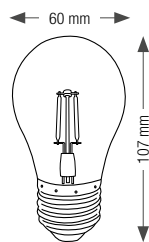

Chaque douille est équipée d'un joint d'étanchéité. 40 descentes de hauteurs différentes. Anneaux de fixation inclus. Prévoir alimentation non redressée.

AMPOULES A60 LED FILAMENT E27

AC

* NEW

RÉFÉRENCE	DÉSIGNATION	CULOT	DIAM.	NB LED	LED	GLOBE P. / 230 V
551078*	5 ampoules	E27	60 mm	2	⊙	∅ 2 W