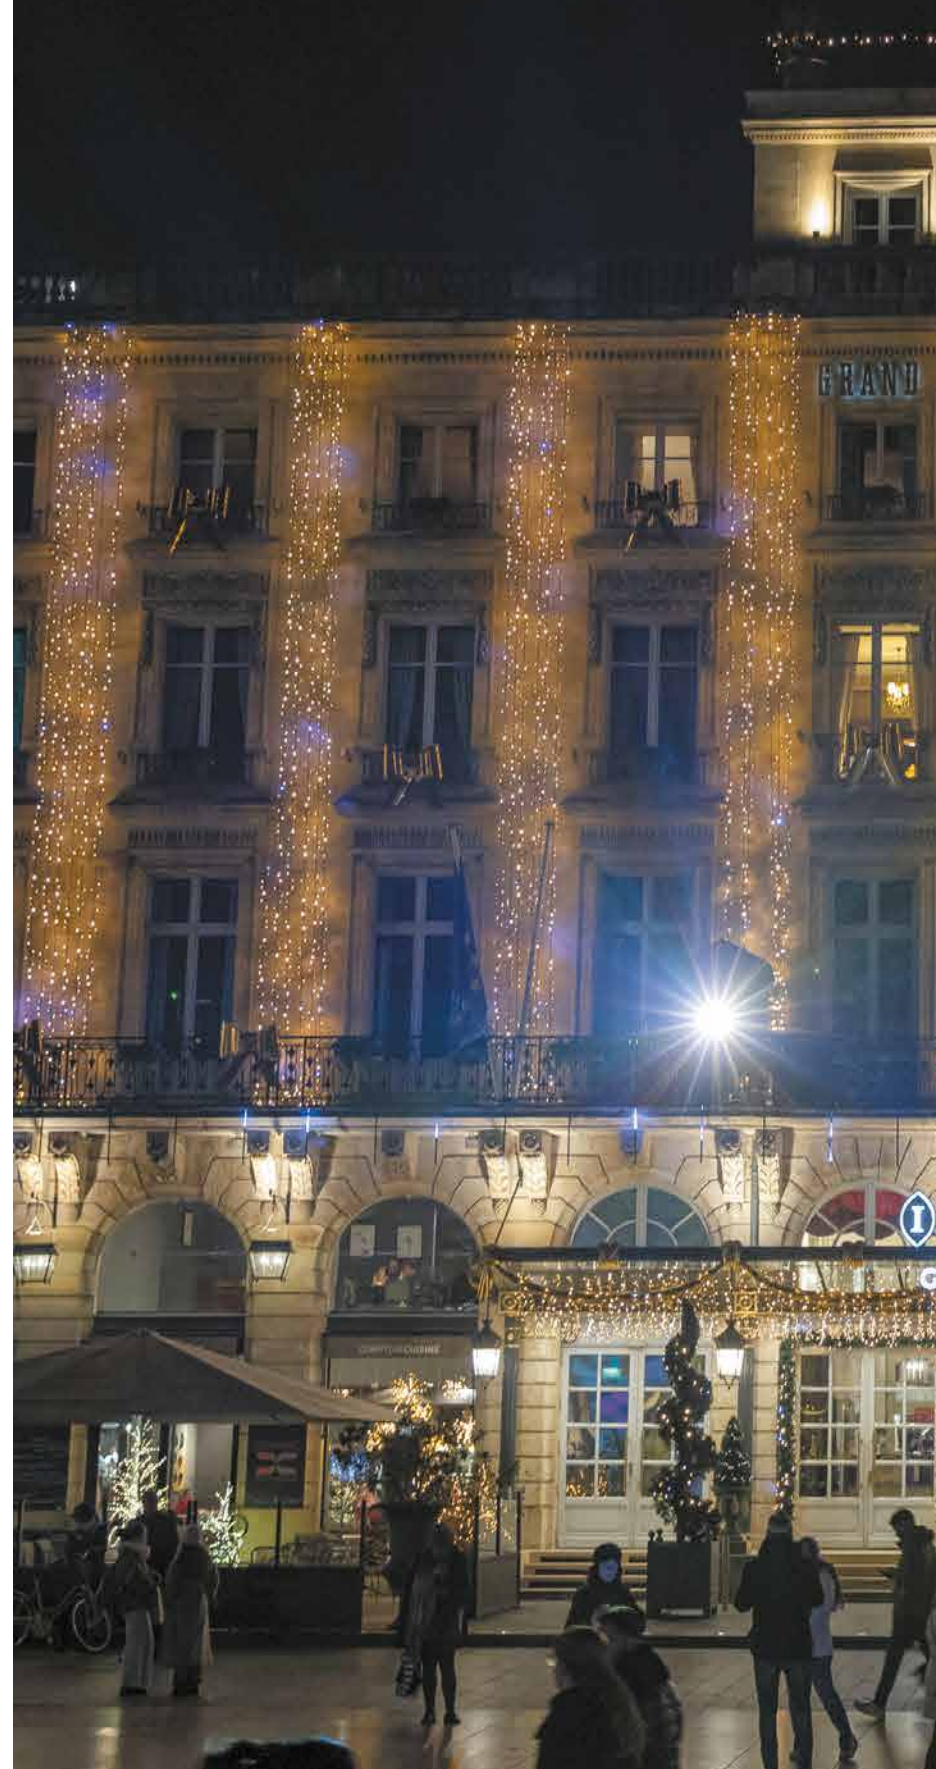

CHROMEX

Notre savoir-faire historique au service des professionnels.

La marque Chromex, fondée en 1943, est le fabricant français historique de câble de guirlandes n°314. Avec sa guirlande guinguette lancée en 1960 et commercialisée en grandes surfaces en 1996, Chromex met la qualité professionnelle au service des particuliers.

Faire confiance à la marque Chromex, c'est bénéficier de 80 années de savoir-faire en matière de décorations lumineuses.

CHROMEX