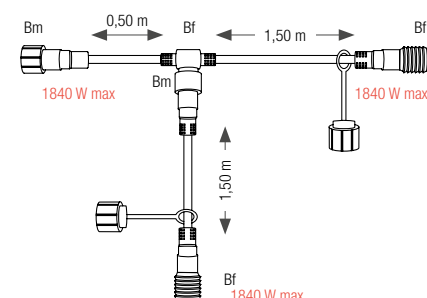

Retrouvez notre **gamme Plug & Light complète** dans notre Livre Blanc des illuminations 2023.

CONNECTEURS EN T

RÉFÉRENCE	CORDON LONG.
032093	0,25 m
032278	0,50 m
032279	0,50 m

CONNECTEUR EN Y

RÉFÉRENCE	CORDON LONG.
058814	1,50 m