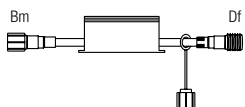

CONNECTEURS TBTS P&L FIXE ET SCINTILLANT

P&L
24V

TRANSFORMATEURS 230V AC / 24V DC

RÉFÉRENCE	DÉSIGNATION
550514	Transformateur 0,5 A max. (12W/24VDC) en sortie