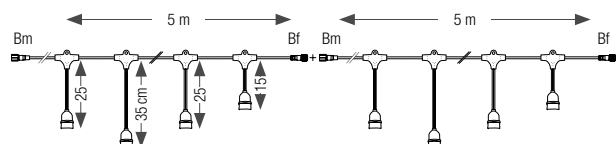

GUIRLANDE JAVANAISE E27

230V

P&L
230V

AC

* NEW

RÉFÉRENCE	DIMENSIONS	DOUILLES	CÂBLE	SECT° CÂBLE	P. DOUILLE	PROLONG.
551140*	H 0,35 x L 20,30 m	40 E27	—	2 x 1,5 mm ²	15 W max	100 m

Guirlande livrée sans câble d'alimentation ni ampoule.