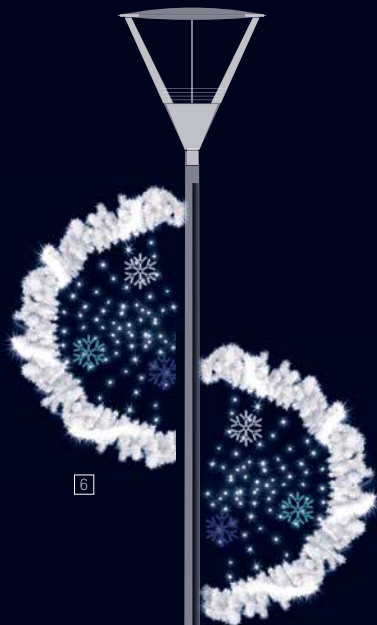

Noël

5

6

7

1 205090 ARTIKA
Traversée
L 6 x H 1 m.

2 205091 ARTIKA
Traversée
L 5 x H 2 m.

3 205092 ARTIKA
Traversée
L 5 x H 1 m.

4 205093 ARTIKA
Traversée
L 5 x H 1,35 m.

5 205094 ARTIKA
Suspension
Ø 1 m.

6 205095 ARTIKA
Candélabre
L 1 x H 1,5 m.

7 205096 ARTIKA
Candélabre
L 1,3 x H 4 m.

LED = -90%
de consommation électrique.

La LED, introduite dans nos décors depuis 1996, est la solution pour réduire considérablement la consommation électrique des décors.