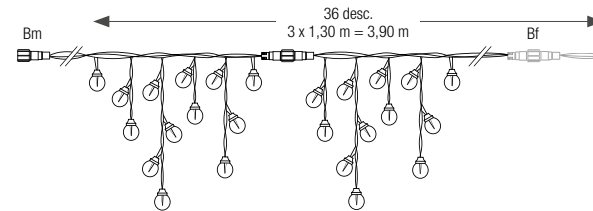

FRISE TRADITION FILAMENT

230V

RÉFÉRENCE	DIMENSIONS	GLOBES	EFFET	NB LED	LED	CÂBLE P. / 230V	PROLONG.
551139*	H 0,80 x L 4 m	30	filament	30	○	16,5 W	1+14