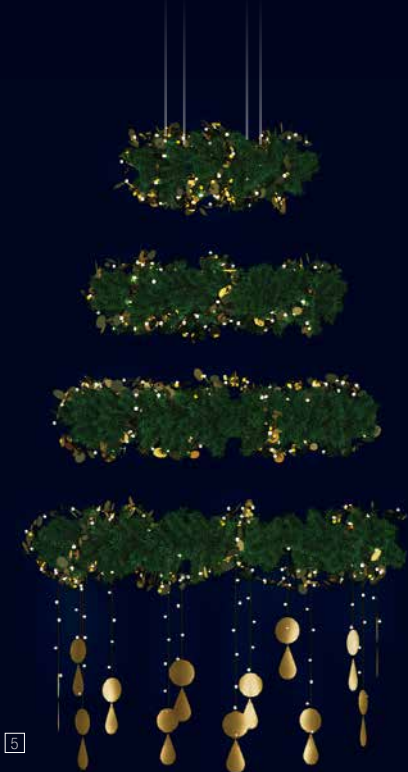

La LED, introduite dans nos décors depuis 1996, est la solution pour réduire considérablement la consommation électrique des décors.

1

2

3

4

5

Noël

1 205097 ARMONY
Traversée
L 6 x H 1,3 m.

2 205098 ARMONY
Candélabre 3D
L 2 x H 3 x P 2 m.

3 205099 ARMONY
Candélabre
L 1,5 x H 3 m.

4 205100 ARMONY
Suspension 3D
Ø 1 x H 1,5 m.

5 205101 ARMONY
Suspension 3D
Ø 1,5 x H 2,4 m.

6 205102 ARMONY
Traversée
L 6 x H 2,2 m.