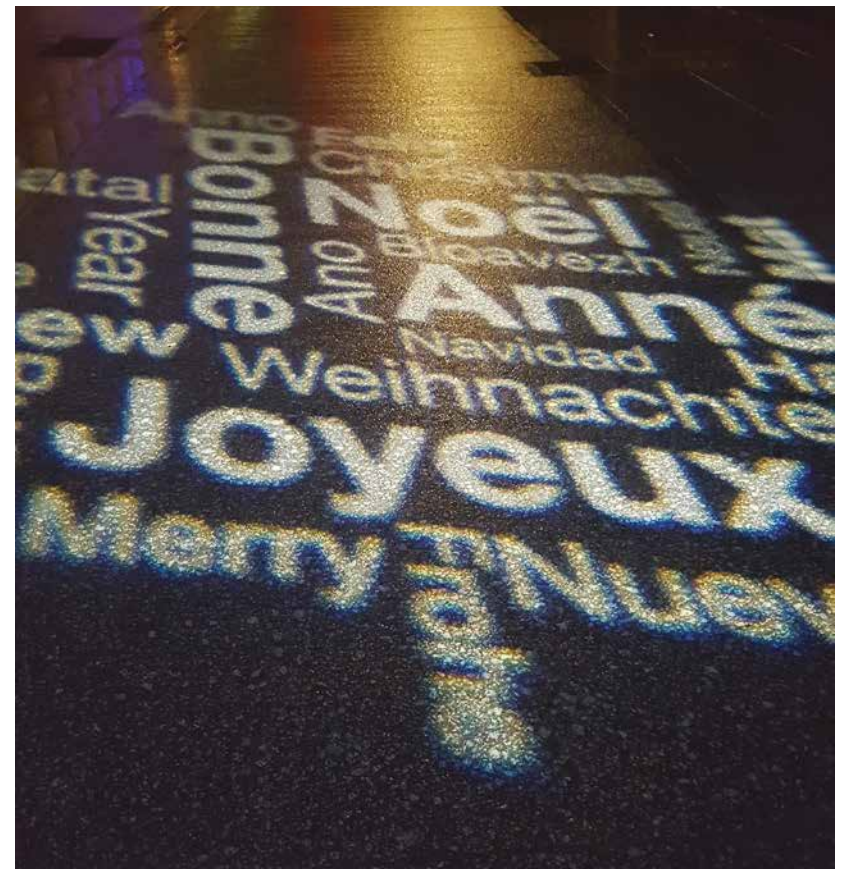

IZY 300
Projecteur 6 gobos fixes

IP66

* NEW

RÉFÉRENCE	DÉSIGNATION	LAMPE	DIMENSIONS	POIDS	P./230V	OPTIQUE
551159*	IZY 300	Bl. froid 1 LED 300 W	370 x 215 x 215 mm	6 kg	530 W	35°

ACCESSOIRES

RÉFÉRENCE DÉSIGNATION

800360* Kit 6 gobos Noël

Ajustement de l'affichage

Fourni avec une télécommande qui permet d'ajuster l'intervalle entre le changement des gobos, ou de fixer sur un seul gobo. Gobos non rotatifs.