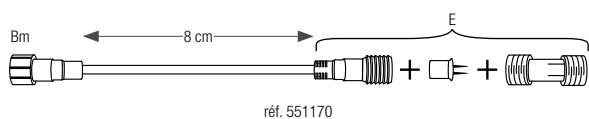

RACCORDEMENT RAPIDE POUR CORDON LUMINEUX

P&L 230V AC/DC * NEW

KIT DE RACCORDEMENT

RÉF.	DÉSIGNATION	COMPOSITION DU KIT
551169*	Kit de raccordement rapide cordon - cordon	Module de connexion E + 2 joints d'étanchéité
551170*	Kit de raccordement rapide guirlande - cordon	Câble avec connecteur Bm + module de connexion E + 1 joint d'étanchéité
551171*	Kit de raccordement rapide cordon - guirlande	Câble avec connecteur Bf + module de connexion E + 1 joint détaché