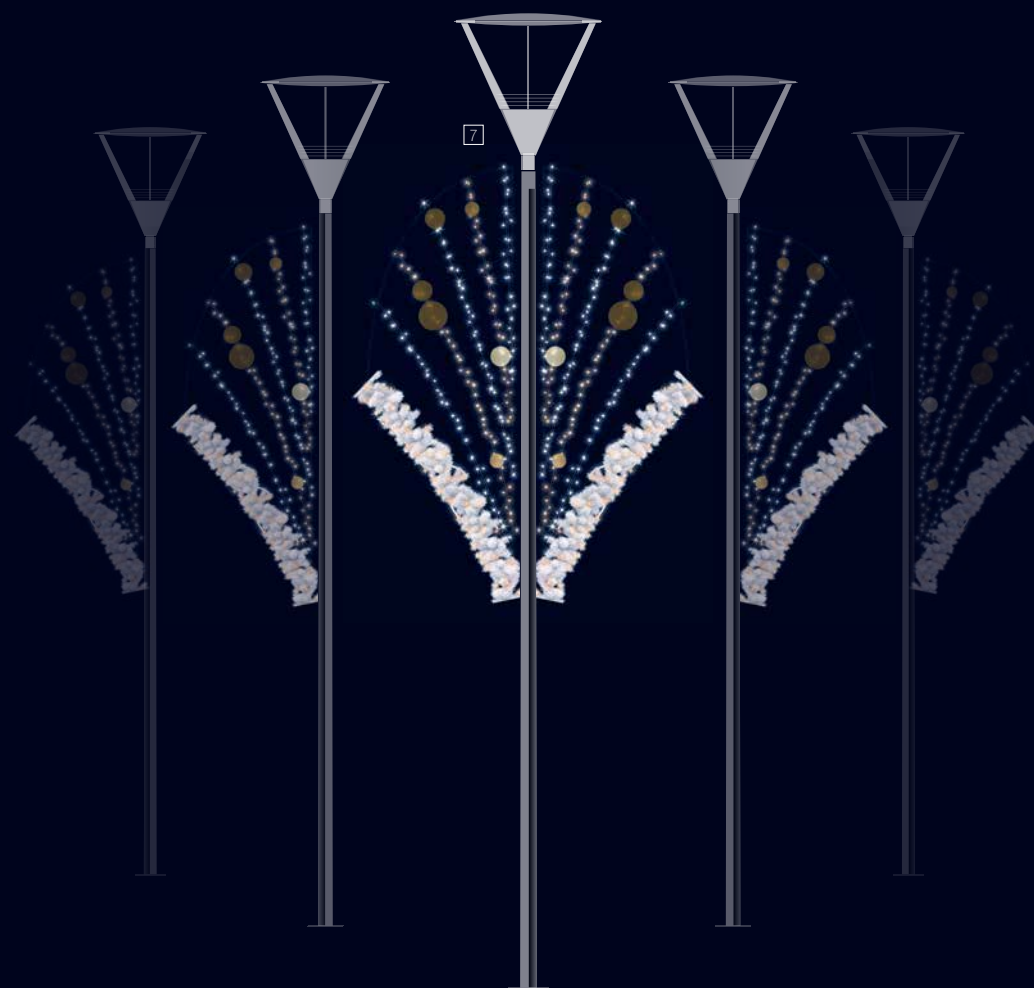

*Nos décors à texte
sont déclinables dans
votre langue régionale !*