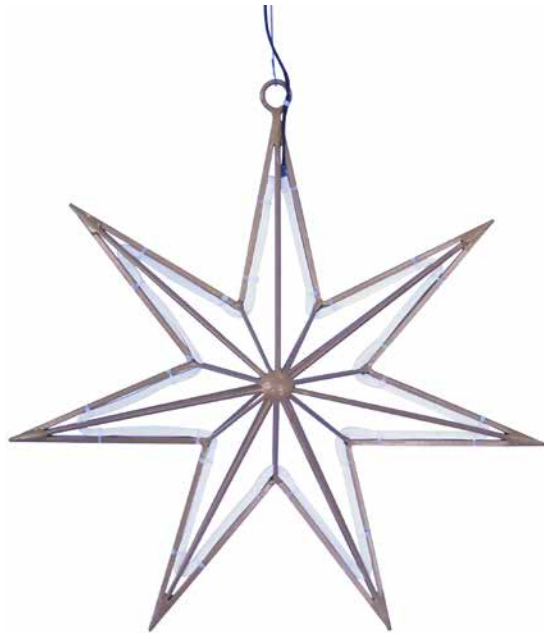

SUSPENSION ÉTOILE 3D

24V

P&L
24V

DC

* NEW

RÉFÉRENCE	DÉSIGNATION	DIMENSIONS	NB LED	LED	STRUCTURE	P. / 24V
551166*	Étoile 3D	50 x 55 x 10 cm	240			16,8 W - 700 mA

Parfaite en suspension ou dans les arbres.

Décoration lumineuse à suspendre. Cadre aluminium laqué or. Anneau de fixation inclus.