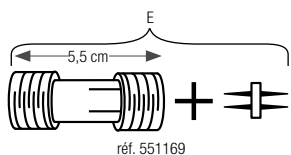

RACCORDEMENT RAPIDE POUR CORDON LUMINEUX

P&L 230V AC/DC * NEW

KIT DE RACCORDEMENT

RÉF.	DÉSIGNATION	COMPOSITION DU KIT
551169*	Kit de raccordement rapide cordon - cordon	Module de connexion E + 2 joints d'étanchéité
551170*	Kit de raccordement rapide guirlande - cordon	Câble avec connecteur Bm + module de connexion E + 1 joint d'étanchéité
551171*	Kit de raccordement rapide cordon - guirlande	Câble avec connecteur Bf + module de connexion E + 1 joint détaché