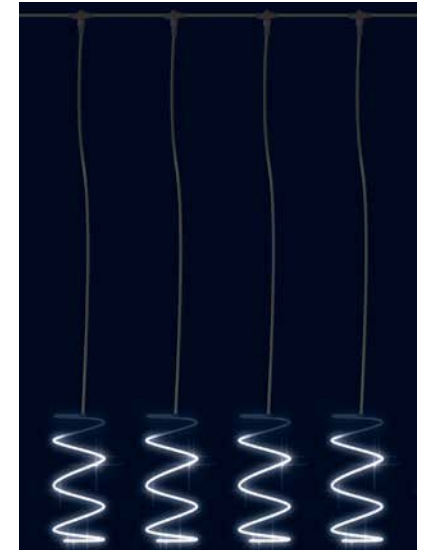

Gamme 24V : retrouvez les accessoires p.63.

Prévoir une alimentation et un transformateur 24V. Compatible avec nos transformateurs 24V.

RIDEAU ZEF ÉTINCELLE

230V

RÉFÉRENCE	LARG.	HAUT.	NB LED	LED	CÂBLE	P. / 230V	PROLONG.
551174*	0,9 m	3,60 m	240	○	—	49 W	1+3
551173*	0,9 m	3,60 m	240	●	—	49 W	1+3