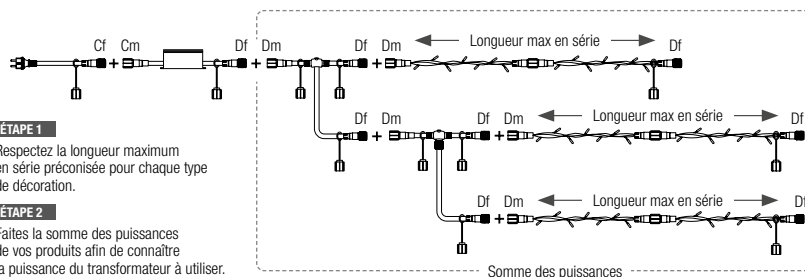

ACCESSOIRES APRÈS TRANSFORMATEUR

RÉFÉRENCE	DÉSIGNATION	LONG.	CÂBLE
032367	Connecteur en T	25 cm	

RÉFÉRENCE	DÉSIGNATION	LONG.	CÂBLE
032366	Rallonge	1 m	
550244	Rallonge	2 m	
550342	Rallonge	10 m	

Exemple de câblage en série et en parallèle :