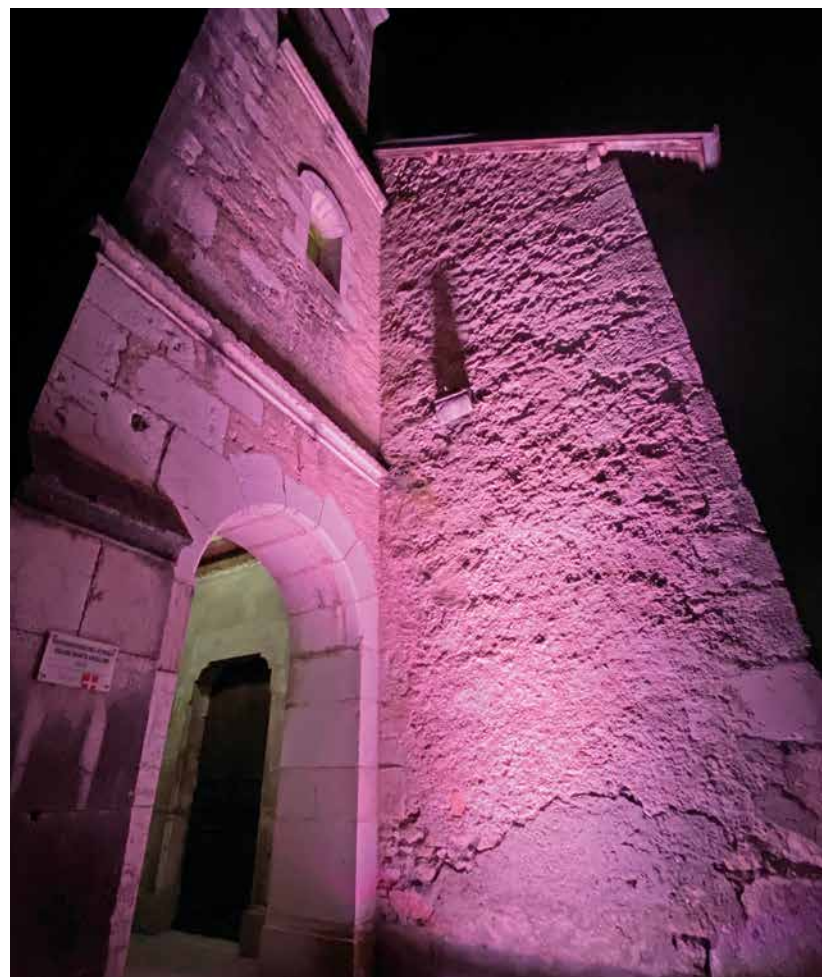

ACCESSOIRES

RÉFÉRENCE	DÉSIGNATION
MEL-CABLAGE	Adaptateurs DMX et alimentation