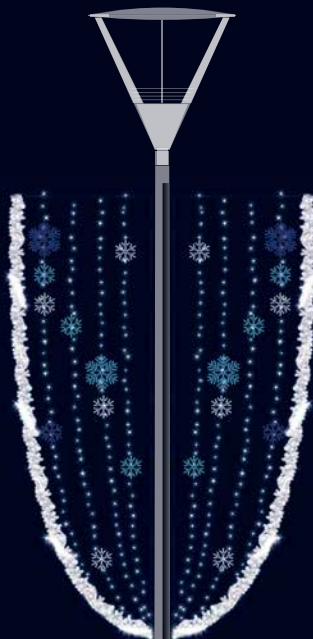

7

1 205090 ARTIKA
Traversée
L 6 x H 1 m.

2 205091 ARTIKA
Traversée
L 5 x H 2 m.

3 205092 ARTIKA
Traversée
L 5 x H 1 m.

4 205093 ARTIKA
Traversée
L 5 x H 1,35 m.

5 205094 ARTIKA
Suspension
Ø 1 m.

6 205095 ARTIKA
Candélabre
L 1 x H 1,5 m.

7 205096 ARTIKA
Candélabre
L 1,3 x H 4 m.

LED = -90%
de consommation électrique.

La LED, introduite dans nos décors depuis 1996, est la solution pour réduire considérablement la consommation électrique des décors.