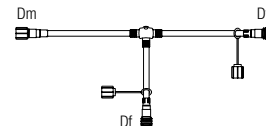

ACCESSOIRES APRÈS TRANSFORMATEUR

RÉFÉRENCE	DÉSIGNATION	LONG.	CÂBLE
032367	Connecteur en T	25 cm