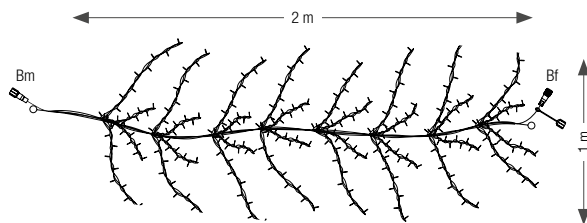

GUIRLANDE BRANCHE

230V

RÉFÉRENCE	DIMENSIONS	NB LED	LED	CÂBLE	P. / 230V	PROLONG.
551167*	Ø 1 x L 2 m	320		18 W		1+19
551168*	Ø 1 x L 2 m	320		18 W		1+19