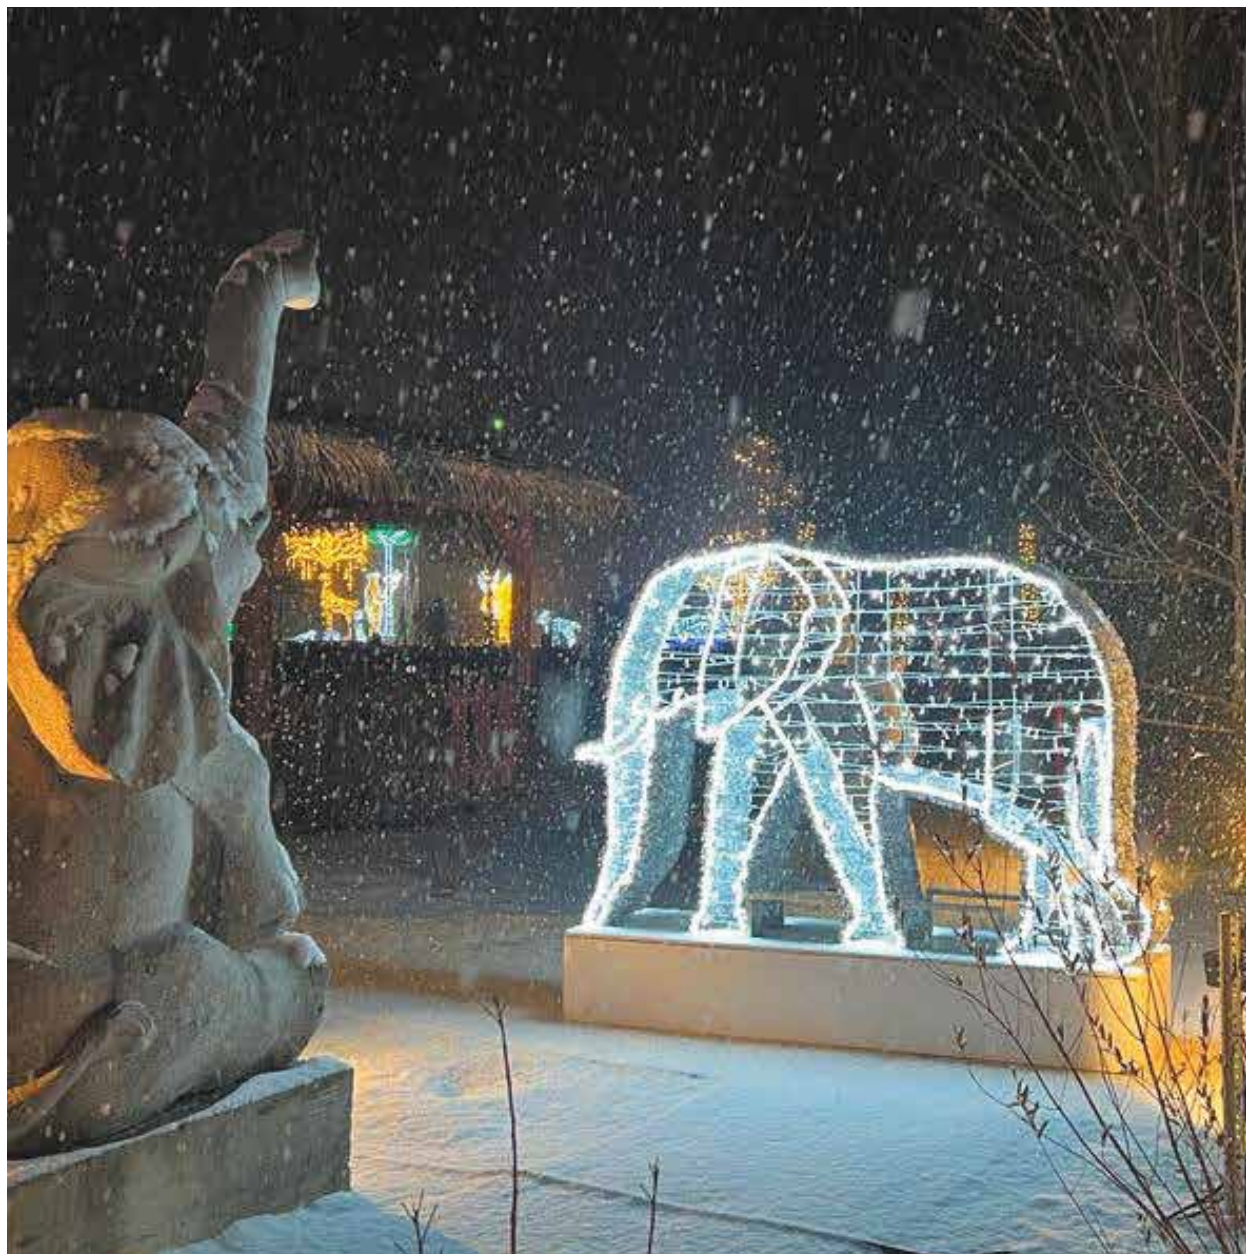

Photo avec l'aimable autorisation du Club des Sports de Notre-Dame-de-Bellecombe.

Leblanc comme neige

C'est avec fierté que Leblanc est le partenaire officiel des illuminations de Megève depuis 2017. Un plaisir partagé devant plus de 5 000 personnes chaque année pour l'inauguration du légendaire sapin, place de l'église.

Découvrez les illuminations installées à Megève.

*Renne, Cône givré, Bouquetin glacé & mise en lumière
Megève, France*

*Baptistin le pingouin, Polar bottom,
Bouquetins, Sapin Tadd, Elephant 3D
Parc Safari, Hemmingford, Canada*