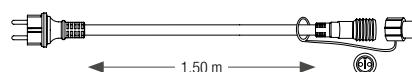

CÂBLE D'ALIMENTATION

RÉFÉRENCE	CORDON LONG.	CONNECTEUR P. / 230 V
550734	1,5 m	Bf 1840 W
550735	1,5 m	Bf 1840 W