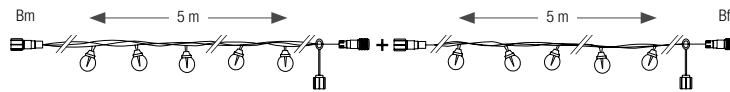

GUIRLANDES TRADITION FILAMENT

230V

RÉFÉRENCE	LONG.	GLOBES	EFFET	NB LED	LED	CÂBLE P. / 230V	PROLONG.
551137*	20,75 m	40	filament	40	○	22 W	1+4
551138*	20,75 m	40	filament	40	○	22 W	1+4
551136*	20,75 m	40	filament	40	○	22 W	1+4