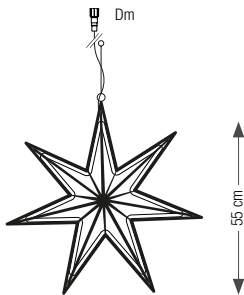

SUSPENSION ÉTOILE 3D

24V

P&L
24V

DC

* NEW

RÉFÉRENCE	DÉSIGNATION	DIMENSIONS	NB LED	LED	STRUCTURE	P. / 24V
551166*	Étoile 3D	50 x 55 x 10 cm	240			16,8 W - 700 mA

Parfaite en suspension ou dans les arbres.

Décoration lumineuse à suspendre. Cadre aluminium laqué or. Anneau de fixation inclus.