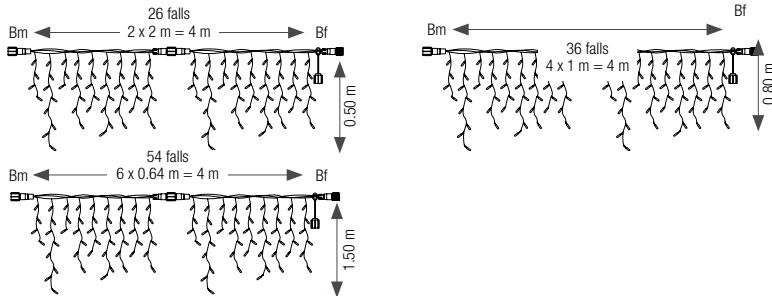

OPTIMA ICICLE LIGHTS

230V

REFERENCE	DIMENSIONS	NB LED	LED	CABLE	P. / 230V	EXT.
550872	H 0.50 x L 4 m	150	○	≡	4 W	100m max
550873	H 0.50 x L 4 m	150	○	≡	4 W	100m max
550874	H 0.50 x L 4 m	150	●	≡	4 W	100m max
550875	H 0.50 x L 4 m	150	●	≡	4 W	100m max
550876	H 0.80 x L 4 m	200	○	≡	9 W	100m max
550877	H 0.80 x L 4 m	200	○	≡	9 W	100m max
550878	H 0.80 x L 4 m	200	●	≡	9 W	100m max
550879	H 0.80 x L 4 m	200	●	≡	9 W	100m max
550880	H 0.80 x L 4 m	200	●	≡	9 W	100m max
550881	H 1.50x L 4 m	300	○	≡	13 W	100m max
550882	H 1.50x L 4 m	300	○	≡	13 W	100m max
550883	H 1.50x L 4 m	300	●	≡	13 W	100m max
550884	H 1.50x L 4 m	300	●	≡	13 W	100m max

REFERENCE	DIMENSIONS	NB LED	LED	CABLE	P. / 230V	EXT.
550686	H 0.80 x L 4 m	200	○	≡	12 W	100m max
550687	H 0.80 x L 4 m	200	○	≡	12 W	100m max
550688	H 0.80 x L 4 m	200	●	≡	12 W	100m max