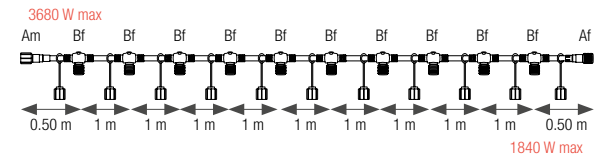

COLLECTOR CABLE 10 FALLS

REFERENCE	CABLE LENGTH
032356	10 m
032357	10 m