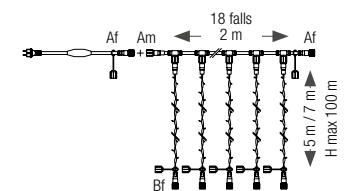

230V

REFERENCE	DIMENSIONS	NB LED	LED	CABLE	P. / 230V	LARG. MAX
050097	H 1.5 x L 2 m	360	○	□	29 W	1+11
050098	H 1.5 x L 2 m	360	○	□	29 W	1+11
550831	H 1.5 x L 2 m	360	●	□	29 W	1+11
050101	H 3 x L 2 m	540	○	□	44 W	1+7
050102	H 3 x L 2 m	540	○	□	44 W	1+7
550832	H 3 x L 2 m	540	●	□	44 W	1+7
550127	H 3 x L 2 m	540	●	□	44 W	1+7
059854	H 5 x L 2 m	900	○	□	72 W	1+4
550833	H 5 x L 2 m	900	●	□	72 W	1+4
550834	H 7 x L 2 m	1260	●	□	101 W	1+2
550027	H 10 x L 2 m	1800	○	□	144 W	1+1
550835	H 10 x L 2 m	1800	●	□	144 W	1+1
550030	H 10 x L 2 m	1800	●	□	144 W	1+1

Preprogrammed glittering effect (1/5 LED). Extendable curtain lights. Curtain lights of 5 m or more: the height can also be extended up to max 100m.