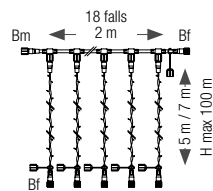

OPTIMA CURTAIN LIGHTS

230V

REFERENCE	DIMENSIONS	NB LED	LED	CABLE	P. / 230V	EXT.
550851	H 1.5 x L 2 m	360	○	□	16.6 W	1+39
550852	H 1.5 x L 2 m	360	○	□	16.6 W	1+39
550853	H 1.5 x L 2 m	360	●	□	16.6 W	1+39
550854	H 1.5 x L 2 m	360	●	□	16.6 W	1+39
550855	H 3 x L 2 m	540	○	□	25 W	1+24
550856	H 3 x L 2 m	540	○	□	25 W	1+24
550857	H 3 x L 2 m	540	●	□	25 W	1+24
550858	H 3 x L 2 m	540	●	□	25 W	1+24
550860	H 5 x L 2 m	900	○	□	50 W	1+12
550861	H 5 x L 2 m	900	○	□	50 W	1+12
550862	H 5 x L 2 m	900	●	□	67 W	1+9
550863	H 5 x L 2 m	900	●	□	50 W	1+12
550864	H 7 x L 2 m	1260	○	□	50 W	1+12
550865	H 7 x L 2 m	1260	○	□	50 W	1+12
550866	H 7 x L 2 m	1260	●	□	50 W	1+12
550867	H 7 x L 2 m	1260	●	□	50 W	1+12
550868	H 10 x L 2 m	1800	○	□	101 W	1+5
550869	H 10 x L 2 m	1800	○	□	101 W	1+5
550870	H 10 x L 2 m	1800	●	□	101 W	1+5
550871	H 10 x L 2 m	1800	●	□	101 W	1+5

230V

REFERENCE	DIMENSIONS	NB LED	LED	CABLE	P. / 230V	EXT.
550668	H 1.5 x L 2 m	150	○	□	11 W	1+27
550669	H 1.5 x L 2 m	150	○	□	11 W	1+27
550670	H 1.5 x L 2 m	150	●	□	11 W	1+27
550671	H 1.5 x L 2 m	150	●	□	11 W	1+27
550672	H 3 x L 2 m	280	○	□	23 W	1+15
550673	H 3 x L 2 m	280	○	□	23 W	1+15
550674	H 3 x L 2 m	280	●	□	23 W	1+15
550675	H 3 x L 2 m	280	●	□	23 W	1+15
550676	H 5 x L 2 m	442	○	□	43 W	1+8
550677	H 5 x L 2 m	442	○	□	43 W	1+8
550678	H 5 x L 2 m	442	●	□	43 W	1+8
550679	H 5 x L 2 m	442	●	□	43 W	1+8
550680	H 7 x L 2 m	598	○	□	46 W	1+6
550681	H 7 x L 2 m	598	○	□	46 W	1+6
550682	H 7 x L 2 m	598	●	□	46 W	1+6
550683	H 7 x L 2 m	598	●	□	46 W	1+6
550684	H 10 x L 2 m	858	○	□	46 W	1+5
550685	H 10 x L 2 m	858	○	□	46 W	1+5