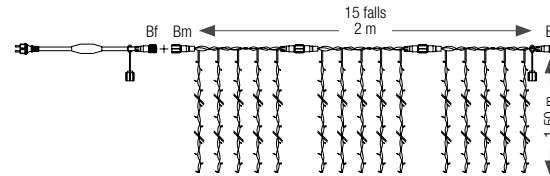

# CURTAIN LIGHTS

230V

REFERENCE	DIMENSIONS	NB LED	LED	CABLE	P. / 230V	EXTEND.
550035	H 1.5 x L 2 m	150	○	□	13 W	1+27
550038	H 1.5 x L 2 m	150	●	□	13 W	1+27
550037	H 1.5 x L 2 m	150	●	□	13 W	1+27
550042	H 3 x L 2 m	280	●	□	28 W	1+15
550043	H 5 x L 2 m	442	○	□	50 W	1+6
550044	H 5 x L 2 m	442	●	□	50 W	1+6
550046	H 5 x L 2 m	442	●	□	50 W	1+6
550045	H 5 x L 2 m	442	●	□	50 W	1+6
550047	H 7 x L 2 m	598	○	□	50 W	1+6
550050	H 7 x L 2 m	598	●	□	50 W	1+6
550049	H 7 x L 2 m	598	●	□	50 W	1+6
550537	H 10 x L 2 m	858	○	□	53 W	1+5
550536	H 10 x L 2 m	858	●	□	53 W	1+5