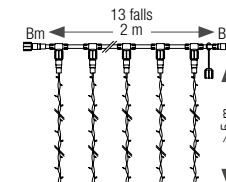

OPTIMA CURTAIN LIGHTS

230V

REFERENCE	DIMENSIONS	NB LED	LED	CABLE	P. / 230V	EXT.
550851	H 1.5 x L 2 m	360	○	□	16.6 W	1+39
550852	H 1.5 x L 2 m	360	○	□	16.6 W	1+39
550853	H 1.5 x L 2 m	360	●	□	16.6 W	1+39
550854	H 1.5 x L 2 m	360	●	□	16.6 W	1+39
550855	H 3 x L 2 m	540	○	□	25 W	1+24
550856	H 3 x L 2 m	540	○	□	25 W	1+24
550857	H 3 x L 2 m	540	●	□	25 W	1+24
550858	H 3 x L 2 m	540	●	□	25 W	1+24
550860	H 5 x L 2 m	900	○	□	50 W	1+12
550861	H 5 x L 2 m	900	○	□	50 W	1+12
550862	H 5 x L 2 m	900	●	□	67 W	1+9
550863	H 5 x L 2 m	900	●	□	50 W	1+12
550864	H 7 x L 2 m	1260	○	□	50 W	1+12
550865	H 7 x L 2 m	1260	○	□	50 W	1+12
550866	H 7 x L 2 m	1260	●	□	50 W	1+12
550867	H 7 x L 2 m	1260	●	□	50 W	1+12
550868	H 10 x L 2 m	1800	○	□	101 W	1+5
550869	H 10 x L 2 m	1800	○	□	101 W	1+5
550870	H 10 x L 2 m	1800	●	□	101 W	1+5
550871	H 10 x L 2 m	1800	●	□	101 W	1+5

230V

REFERENCE	DIMENSIONS	NB LED	LED	CABLE	P. / 230V	EXT.
550668	H 1.5 x L 2 m	150	○	□	11 W	1+27
550669	H 1.5 x L 2 m	150	○	□	11 W	1+27
550670	H 1.5 x L 2 m	150	●	□	11 W	1+27
550671	H 1.5 x L 2 m	150	●	□	11 W	1+27
550672	H 3 x L 2 m	280	○	□	23 W	1+15
550673	H 3 x L 2 m	280	○	□	23 W	1+15
550674	H 3 x L 2 m	280	●	□	23 W	1+15
550675	H 3 x L 2 m	280	●	□	23 W	1+15
550676	H 5 x L 2 m	442	○	□	43 W	1+8
550677	H 5 x L 2 m	442	○	□	43 W	1+8
550678	H 5 x L 2 m	442	●	□	43 W	1+8
550679	H 5 x L 2 m	442	●	□	43 W	1+8
550680	H 7 x L 2 m	598	○	□	46 W	1+6
550681	H 7 x L 2 m	598	○	□	46 W	1+6
550682	H 7 x L 2 m	598	●	□	46 W	1+6
550683	H 7 x L 2 m	598	●	□	46 W	1+6
550684	H 10 x L 2 m	858	○	□	46 W	1+5
550685	H 10 x L 2 m	858	○	□	46 W	1+5