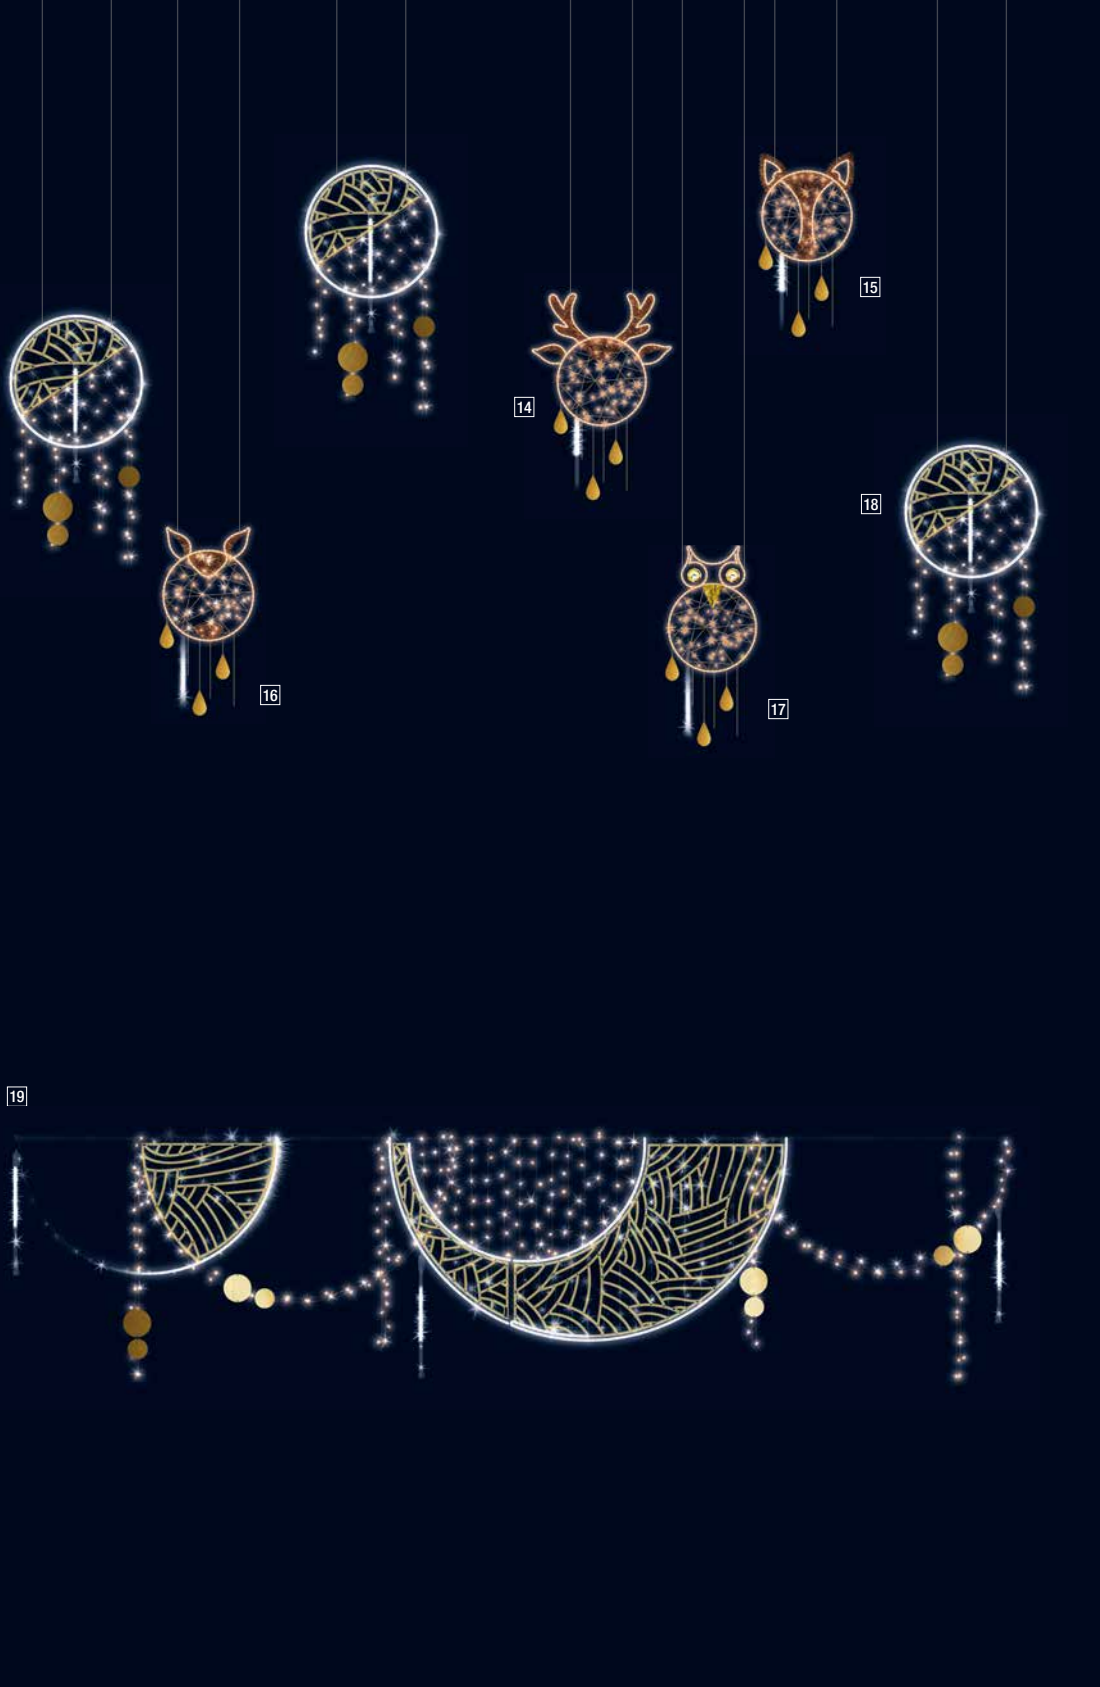

# A fabulous Christmas

- 1 204130 DÉCOR C DREAM OR  
Lamp column  
L 1 x H 3 m.  
\* ○ ○ ● ●
- 2 204134 DÉCOR C DREAM OR  
Lamp column  
L 1 x H 2 m.  
\* ○ ○ ● ●
- 3 204135 DÉCOR C DREAM RÊVE OR  
Lamp column  
L 1 x H 2 m.  
\* ○ ○ ● ●
- 4 204136 DÉCOR C DREAM NOËL OR  
Lamp column  
L 1 x H 2 m.  
\* ○ ○ ● ●
- 5 204137 DÉCOR C DREAM XMAS OR  
Lamp column  
L 1 x H 2 m.  
\* ○ ○ ● ●
- 6 204138 DÉCOR C DREAM JOIE OR  
Lamp column  
L 1 x H 2 m.  
\* ○ ○ ● ●
- 7 204139 DÉCOR C DREAM FÊTES OR  
Lamp column  
L 1 x H 2 m.  
\* ○ ○ ● ●
- 8 204132 DÉCOR G DREAM OR  
Globe  
L 1 x H 2 m.  
\* ○ ○ ● ●
- 9 203234 JOYEUSES FÊTES SONGE  
Across street  
L 3 x H 0.83 m.  
\*
- 10 203233 COURONNE SONGE  
Suspension  
L 1.8 x H 2 x D 2 m.  
\*
- 11 204717 DÉCOR 3D S LUSTRE DENTELLE OR  
3D suspension  
L 1.8 x H 2.2 x D 1.55 m.  
\*
- 12 202973 GAÏA  
13 202972 GAÏA  
Across street  
L 5 x H 1 m. Also available in day-light garlands green or white.  
\* Ⓞ
- 14 203236 DREAM CERF  
Suspension  
L 0.97 x H 1.46 m.  
\* Ⓞ
- 15 203238 DREAM RENARD  
Suspension  
L 0.64 x H 1.28 m.  
\* Ⓞ
- 16 203237 DREAM RENNE  
Suspension  
L 0.6 x H 1.32 m.  
\* Ⓞ
- 17 203235 DREAM HIBOU  
Suspension  
L 0.6 x H 1.43 m.  
\* Ⓞ
- 18 204131 DÉCOR S DREAM OR  
Suspension  
L 0.6 x H 1.2 m.  
\* ○ ○ ● ●
- 19 204133 DÉCOR T DREAM OR  
Across street  
L 5 x H 1.2 m.  
\* ○ ○ ● ●