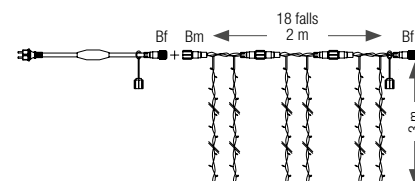

230V

REFERENCE	DIMENSIONS	NB LED	LED	CABLE	P. / 230V	LARG. MAX
050097	H 1.5 x L 2 m	360	○	□	29 W	1+11
050098	H 1.5 x L 2 m	360	○	□	29 W	1+11
550831	H 1.5 x L 2 m	360	●	□	29 W	1+11
050101	H 3 x L 2 m	540	○	□	44 W	1+7
050102	H 3 x L 2 m	540	○	□	44 W	1+7
550832	H 3 x L 2 m	540	●	□	44 W	1+7
550127	H 3 x L 2 m	540	●	□	44 W	1+7
059854	H 5 x L 2 m	900	○	□	72 W	1+4
550833	H 5 x L 2 m	900	●	□	72 W	1+4
550834	H 7 x L 2 m	1260	●	□	101 W	1+2
550027	H 10 x L 2 m	1800	○	□	144 W	1+1
550835	H 10 x L 2 m	1800	●	□	144 W	1+1
550030	H 10 x L 2 m	1800	●	□	144 W	1+1

Preprogrammed glittering effect (1/5 LED). Extendable curtain lights. Curtain lights of 5 m or more: the height can also be extended up to max 100m.