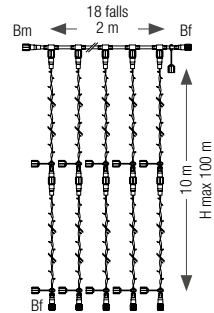

OPTIMA CURTAIN LIGHTS

230V

REFERENCE	DIMENSIONS	NB LED	LED	CABLE	P. / 230V	EXT.
550851	H 1.5 x L 2 m	360	○	□	16.6 W	1+39
550852	H 1.5 x L 2 m	360	○	□	16.6 W	1+39
550853	H 1.5 x L 2 m	360	●	□	16.6 W	1+39
550854	H 1.5 x L 2 m	360	●	□	16.6 W	1+39
550855	H 3 x L 2 m	540	○	□	25 W	1+24
550856	H 3 x L 2 m	540	○	□	25 W	1+24
550857	H 3 x L 2 m	540	●	□	25 W	1+24
550858	H 3 x L 2 m	540	●	□	25 W	1+24
550860	H 5 x L 2 m	900	○	□	50 W	1+12
550861	H 5 x L 2 m	900	○	□	50 W	1+12
550862	H 5 x L 2 m	900	●	□	67 W	1+9
550863	H 5 x L 2 m	900	●	□	50 W	1+12
550864	H 7 x L 2 m	1260	○	□	50 W	1+12
550865	H 7 x L 2 m	1260	○	□	50 W	1+12
550866	H 7 x L 2 m	1260	●	□	50 W	1+12
550867	H 7 x L 2 m	1260	●	□	50 W	1+12
550868	H 10 x L 2 m	1800	○	□	101 W	1+5
550869	H 10 x L 2 m	1800	○	□	101 W	1+5
550870	H 10 x L 2 m	1800	●	□	101 W	1+5
550871	H 10 x L 2 m	1800	●	□	101 W	1+5

230V

REFERENCE	DIMENSIONS	NB LED	LED	CABLE	P. / 230V	EXT.
550668	H 1.5 x L 2 m	150	○	□	11 W	1+27
550669	H 1.5 x L 2 m	150	○	□	11 W	1+27
550670	H 1.5 x L 2 m	150	●	□	11 W	1+27
550671	H 1.5 x L 2 m	150	●	□	11 W	1+27
550672	H 3 x L 2 m	280	○	□	23 W	1+15
550673	H 3 x L 2 m	280	○	□	23 W	1+15
550674	H 3 x L 2 m	280	●	□	23 W	1+15
550675	H 3 x L 2 m	280	●	□	23 W	1+15
550676	H 5 x L 2 m	442	○	□	43 W	1+8
550677	H 5 x L 2 m	442	○	□	43 W	1+8
550678	H 5 x L 2 m	442	●	□	43 W	1+8
550679	H 5 x L 2 m	442	●	□	43 W	1+8
550680	H 7 x L 2 m	598	○	□	46 W	1+6
550681	H 7 x L 2 m	598	○	□	46 W	1+6
550682	H 7 x L 2 m	598	●	□	46 W	1+6
550683	H 7 x L 2 m	598	●	□	46 W	1+6
550684	H 10 x L 2 m	858	○	□	46 W	1+5
550685	H 10 x L 2 m	858	○	□	46 W	1+5