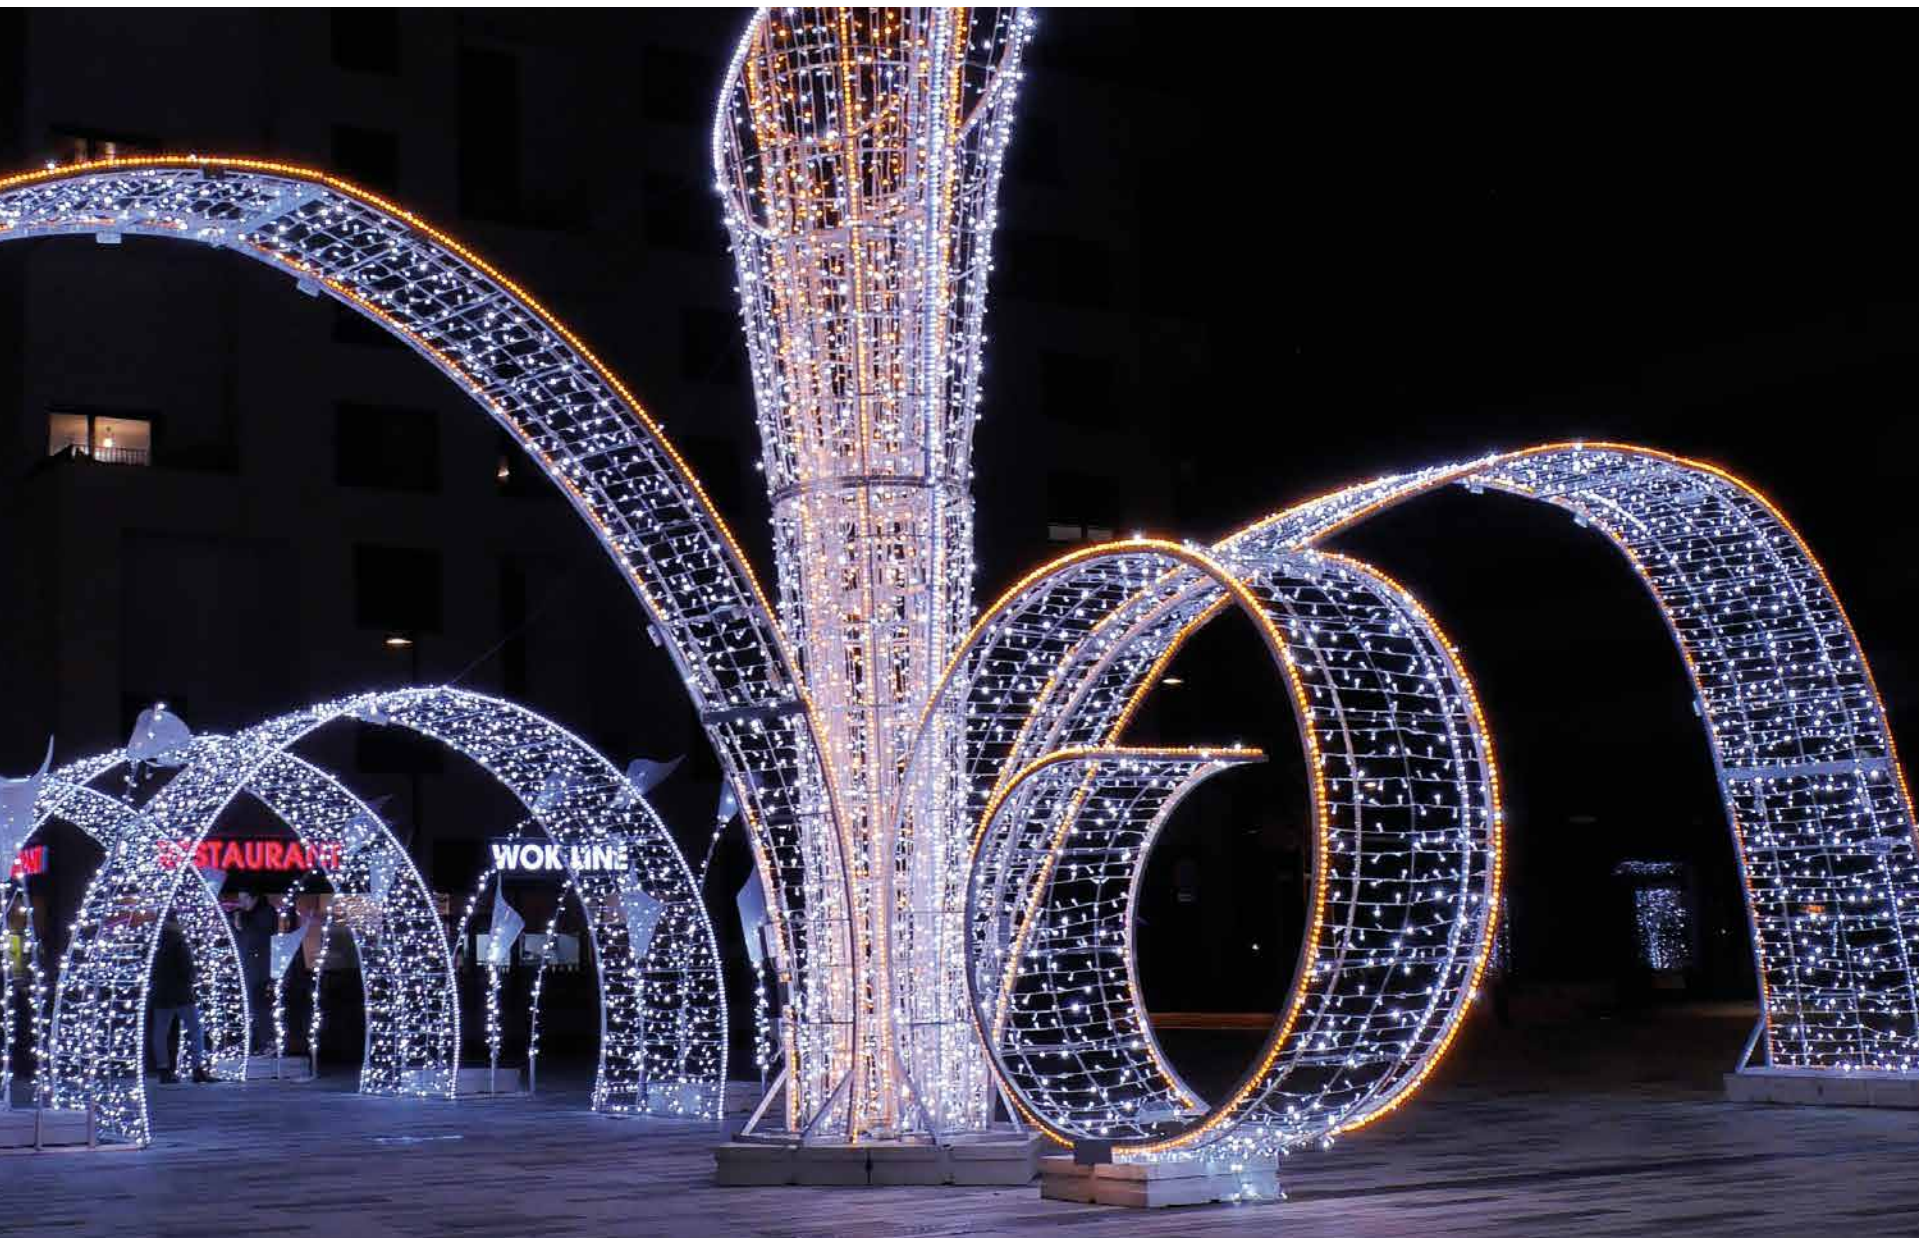

e-deco by Leblanc  
Besançon

Queretaro  
Mexique

Sapin Magique  
Evreux

*Boule M Infinity & Sapin Cristal Infinity  
Les vitrines d'Épernay*

*Twinkly Pro garlands - Martinez Hotel* |  
*Cannes* |

*Sylma & Arche féérique*  
Massy