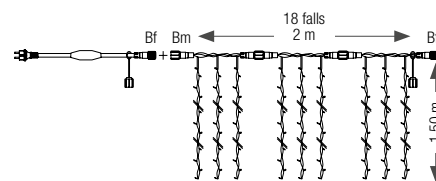

230V

REFERENCE	DIMENSIONS	NB LED	LED	CABLE	P. / 230V	LARG. MAX
050097	H 1.5 x L 2 m	360	○	□	29 W	1+11
050098	H 1.5 x L 2 m	360	○	□	29 W	1+11
550831	H 1.5 x L 2 m	360	●	□	29 W	1+11
050101	H 3 x L 2 m	540	○	□	44 W	1+7
050102	H 3 x L 2 m	540	○	□	44 W	1+7
550832	H 3 x L 2 m	540	●	□	44 W	1+7
550127	H 3 x L 2 m	540	●	□	44 W	1+7
059854	H 5 x L 2 m	900	○	□	72 W	1+4
550833	H 5 x L 2 m	900	●	□	72 W	1+4
550834	H 7 x L 2 m	1260	●	□	101 W	1+2
550027	H 10 x L 2 m	1800	○	□	144 W	1+1
550835	H 10 x L 2 m	1800	●	□	144 W	1+1
550030	H 10 x L 2 m	1800	●	□	144 W	1+1

Preprogrammed glittering effect (1/5 LED). Extendable curtain lights. Curtain lights of 5 m or more: the height can also be extended up to max 100m.