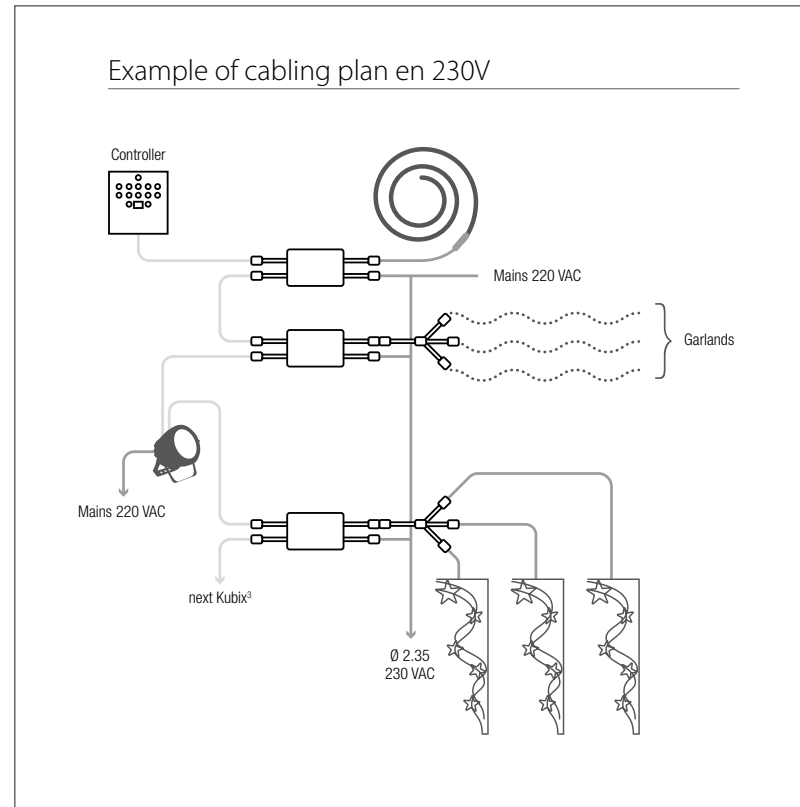

### DMX ACCESSORIES

REFERENCE	DESCRIPTION	DIMENSIONS	WEIGHT	C. DMX
180034	E-Board 512	97 x 166 x 38 mm	0.18 kg	1 x 512

REFERENCE	DESCRIPTION	LENGTH
080805	Adapter DMX in/outdoor	20 cm
080190	ID 67 DMX cable light	10 m
080191	ID 67 DMX cable light	5 m
080192	ID 67 DMX cable light	2.50 m