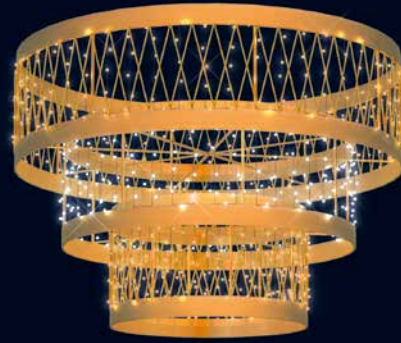

15
Carillon

Création
2022

Création
2022