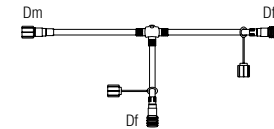

ACCESSORIES BEYOND TRANSFORMER

REFERENCE	DESCRIPTION	LENGTH	CABLE
032367	T-connector	25 cm	□
550471	T-connector	25 cm	■
550931	T-connector Titan⁽¹⁾	25 cm	■

REFERENCE	DESCRIPTION	LENGTH	CABLE
032366	Extension cable	1 m	□
550470	Extension cable	1 m	■
550244	Extension cable	2 m	□
550930	Extension cable Titan⁽¹⁾	2 m	■
550342	Extension cable	10 m	□