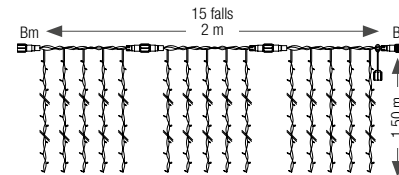

OPTIMA CURTAIN LIGHTS

230V

REFERENCE	DIMENSIONS	NB LED	LED	CABLE	P. / 230V	EXT.
550851	H 1.5 x L 2 m	360	○	□	16.6 W	1+39
550852	H 1.5 x L 2 m	360	○	□	16.6 W	1+39
550853	H 1.5 x L 2 m	360	●	□	16.6 W	1+39
550854	H 1.5 x L 2 m	360	●	□	16.6 W	1+39
550855	H 3 x L 2 m	540	○	□	25 W	1+24
550856	H 3 x L 2 m	540	○	□	25 W	1+24
550857	H 3 x L 2 m	540	●	□	25 W	1+24
550858	H 3 x L 2 m	540	●	□	25 W	1+24
550860	H 5 x L 2 m	900	○	□	50 W	1+12
550861	H 5 x L 2 m	900	○	□	50 W	1+12
550862	H 5 x L 2 m	900	●	□	67 W	1+9
550863	H 5 x L 2 m	900	●	□	50 W	1+12
550864	H 7 x L 2 m	1260	○	□	50 W	1+12
550865	H 7 x L 2 m	1260	○	□	50 W	1+12
550866	H 7 x L 2 m	1260	●	□	50 W	1+12
550867	H 7 x L 2 m	1260	●	□	50 W	1+12
550868	H 10 x L 2 m	1800	○	□	101 W	1+5
550869	H 10 x L 2 m	1800	○	□	101 W	1+5
550870	H 10 x L 2 m	1800	●	□	101 W	1+5
550871	H 10 x L 2 m	1800	●	□	101 W	1+5

230V

REFERENCE	DIMENSIONS	NB LED	LED	CABLE	P. / 230V	EXT.
550668	H 1.5 x L 2 m	150	○	□	11 W	1+27
550669	H 1.5 x L 2 m	150	○	□	11 W	1+27
550670	H 1.5 x L 2 m	150	●	□	11 W	1+27
550671	H 1.5 x L 2 m	150	●	□	11 W	1+27
550672	H 3 x L 2 m	280	○	□	23 W	1+15
550673	H 3 x L 2 m	280	○	□	23 W	1+15
550674	H 3 x L 2 m	280	●	□	23 W	1+15
550675	H 3 x L 2 m	280	●	□	23 W	1+15
550676	H 5 x L 2 m	442	○	□	43 W	1+8
550677	H 5 x L 2 m	442	○	□	43 W	1+8
550678	H 5 x L 2 m	442	●	□	43 W	1+8
550679	H 5 x L 2 m	442	●	□	43 W	1+8
550680	H 7 x L 2 m	598	○	□	46 W	1+6
550681	H 7 x L 2 m	598	○	□	46 W	1+6
550682	H 7 x L 2 m	598	●	□	46 W	1+6
550683	H 7 x L 2 m	598	●	□	46 W	1+6
550684	H 10 x L 2 m	858	○	□	46 W	1+5
550685	H 10 x L 2 m	858	○	□	46 W	1+5