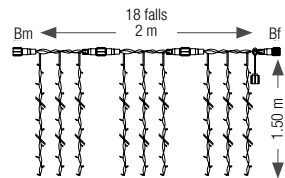

OPTIMA CURTAIN LIGHTS

230V

REFERENCE	DIMENSIONS	NB LED	LED	CABLE	P. / 230V	EXT.
550851	H 1.5 x L 2 m	360	○	□	16.6 W	1+39
550852	H 1.5 x L 2 m	360	○	□	16.6 W	1+39
550853	H 1.5 x L 2 m	360	●	□	16.6 W	1+39
550854	H 1.5 x L 2 m	360	●	□	16.6 W	1+39
550855	H 3 x L 2 m	540	○	□	25 W	1+24
550856	H 3 x L 2 m	540	○	□	25 W	1+24
550857	H 3 x L 2 m	540	●	□	25 W	1+24
550858	H 3 x L 2 m	540	●	□	25 W	1+24
550860	H 5 x L 2 m	900	○	□	50 W	1+12
550861	H 5 x L 2 m	900	○	□	50 W	1+12
550862	H 5 x L 2 m	900	●	□	67 W	1+9
550863	H 5 x L 2 m	900	●	□	50 W	1+12
550864	H 7 x L 2 m	1260	○	□	50 W	1+12
550865	H 7 x L 2 m	1260	○	□	50 W	1+12
550866	H 7 x L 2 m	1260	●	□	50 W	1+12
550867	H 7 x L 2 m	1260	●	□	50 W	1+12
550868	H 10 x L 2 m	1800	○	□	101 W	1+5
550869	H 10 x L 2 m	1800	○	□	101 W	1+5
550870	H 10 x L 2 m	1800	●	□	101 W	1+5
550871	H 10 x L 2 m	1800	●	□	101 W	1+5

230V

REFERENCE	DIMENSIONS	NB LED	LED	CABLE	P. / 230V	EXT.
550668	H 1.5 x L 2 m	150	○	□	11 W	1+27
550669	H 1.5 x L 2 m	150	○	□	11 W	1+27
550670	H 1.5 x L 2 m	150	●	□	11 W	1+27
550671	H 1.5 x L 2 m	150	●	□	11 W	1+27
550672	H 3 x L 2 m	280	○	□	23 W	1+15
550673	H 3 x L 2 m	280	○	□	23 W	1+15
550674	H 3 x L 2 m	280	●	□	23 W	1+15
550675	H 3 x L 2 m	280	●	□	23 W	1+15
550676	H 5 x L 2 m	442	○	□	43 W	1+8
550677	H 5 x L 2 m	442	○	□	43 W	1+8
550678	H 5 x L 2 m	442	●	□	43 W	1+8
550679	H 5 x L 2 m	442	●	□	43 W	1+8
550680	H 7 x L 2 m	598	○	□	46 W	1+6
550681	H 7 x L 2 m	598	○	□	46 W	1+6
550682	H 7 x L 2 m	598	●	□	46 W	1+6
550683	H 7 x L 2 m	598	●	□	46 W	1+6
550684	H 10 x L 2 m	858	○	□	46 W	1+5
550685	H 10 x L 2 m	858	○	□	46 W	1+5