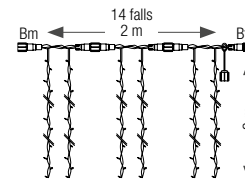

OPTIMA CURTAIN LIGHTS

230V

REFERENCE	DIMENSIONS	NB LED	LED	CABLE	P. / 230V	EXT.
550851	H 1.5 x L 2 m	360	○	□	16.6 W	1+39
550852	H 1.5 x L 2 m	360	○	□	16.6 W	1+39
550853	H 1.5 x L 2 m	360	●	□	16.6 W	1+39
550854	H 1.5 x L 2 m	360	●	□	16.6 W	1+39
550855	H 3 x L 2 m	540	○	□	25 W	1+24
550856	H 3 x L 2 m	540	○	□	25 W	1+24
550857	H 3 x L 2 m	540	●	□	25 W	1+24
550858	H 3 x L 2 m	540	●	□	25 W	1+24
550860	H 5 x L 2 m	900	○	□	50 W	1+12
550861	H 5 x L 2 m	900	○	□	50 W	1+12
550862	H 5 x L 2 m	900	●	□	67 W	1+9
550863	H 5 x L 2 m	900	●	□	50 W	1+12
550864	H 7 x L 2 m	1260	○	□	50 W	1+12
550865	H 7 x L 2 m	1260	○	□	50 W	1+12
550866	H 7 x L 2 m	1260	●	□	50 W	1+12
550867	H 7 x L 2 m	1260	●	□	50 W	1+12
550868	H 10 x L 2 m	1800	○	□	101 W	1+5
550869	H 10 x L 2 m	1800	○	□	101 W	1+5
550870	H 10 x L 2 m	1800	●	□	101 W	1+5
550871	H 10 x L 2 m	1800	●	□	101 W	1+5

230V

REFERENCE	DIMENSIONS	NB LED	LED	CABLE	P. / 230V	EXT.
550668	H 1.5 x L 2 m	150	○	□	11 W	1+27
550669	H 1.5 x L 2 m	150	○	□	11 W	1+27
550670	H 1.5 x L 2 m	150	●	□	11 W	1+27
550671	H 1.5 x L 2 m	150	●	□	11 W	1+27
550672	H 3 x L 2 m	280	○	□	23 W	1+15
550673	H 3 x L 2 m	280	○	□	23 W	1+15
550674	H 3 x L 2 m	280	●	□	23 W	1+15
550675	H 3 x L 2 m	280	●	□	23 W	1+15
550676	H 5 x L 2 m	442	○	□	43 W	1+8
550677	H 5 x L 2 m	442	○	□	43 W	1+8
550678	H 5 x L 2 m	442	●	□	43 W	1+8
550679	H 5 x L 2 m	442	●	□	43 W	1+8
550680	H 7 x L 2 m	598	○	□	46 W	1+6
550681	H 7 x L 2 m	598	○	□	46 W	1+6
550682	H 7 x L 2 m	598	●	□	46 W	1+6
550683	H 7 x L 2 m	598	●	□	46 W	1+6
550684	H 10 x L 2 m	858	○	□	46 W	1+5
550685	H 10 x L 2 m	858	○	□	46 W	1+5