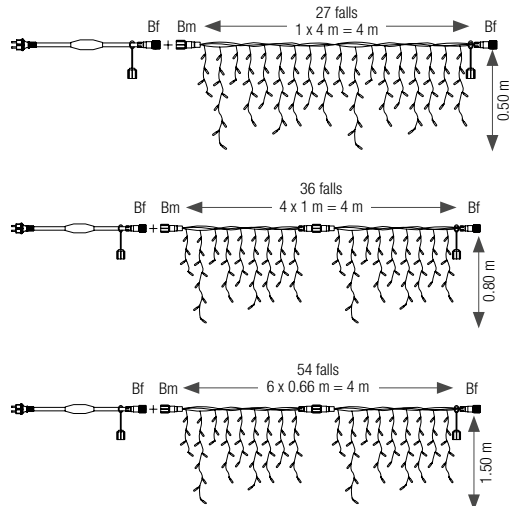

ICICLE LIGHTS

230V

REFERENCE	DIMENSIONS	NB LED	LED	CABLE P. / 230V	EXTEND.
051328	H 0.50 x L 4 m	159	○	12 W	1+28
051329	H 0.50 x L 4 m	159	●	12 W	1+28
550824	H 0.50 x L 4 m	159	●	12 W	1+28
059927	H 0.80 x L 4 m	200	○	17 W	1+19
050518	H 0.80 x L 4 m	200	●	17 W	1+19
550825	H 0.80 x L 4 m	200	●	17 W	1+19
050536	H 0.80 x L 4 m	200	●	17 W	1+19
050537	H 1.50 x L 4 m	300	○	26 W	1+12
050538	H 1.50 x L 4 m	300	●	26 W	1+12
550826	H 1.50 x L 4 m	300	●	26 W	1+12
050540	H 1.50 x L 4 m	300	●	26 W	1+12
050539	H 1.50 x L 4 m	300	●	26 W	1+12

REFERENCE	DIMENSIONS	NB LED	LED	CABLE P. / 230V	EXTEND.
059237	H 0.80 x L 4 m	200	○	19 W	1+18
059553	H 0.80 x L 4 m	200	●	19 W	1+18