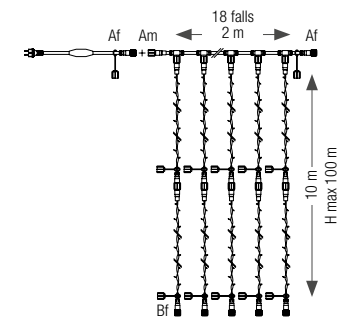

230V

REFERENCE	DIMENSIONS	NB LED	LED	CABLE	P. / 230V	LARG. MAX
050097	H 1.5 x L 2 m	360	○	□	29 W	1+11
050098	H 1.5 x L 2 m	360	○	□	29 W	1+11
550831	H 1.5 x L 2 m	360	●	□	29 W	1+11
050101	H 3 x L 2 m	540	○	□	44 W	1+7
050102	H 3 x L 2 m	540	○	□	44 W	1+7
550832	H 3 x L 2 m	540	●	□	44 W	1+7
550127	H 3 x L 2 m	540	●	□	44 W	1+7
059854	H 5 x L 2 m	900	○	□	72 W	1+4
550833	H 5 x L 2 m	900	●	□	72 W	1+4
550834	H 7 x L 2 m	1260	●	□	101 W	1+2
550027	H 10 x L 2 m	1800	○	□	144 W	1+1
550835	H 10 x L 2 m	1800	●	□	144 W	1+1
550030	H 10 x L 2 m	1800	●	□	144 W	1+1

Preprogrammed glittering effect (1/5 LED). Extendable curtain lights. Curtain lights of 5 m or more: the height can also be extended up to max 100m.