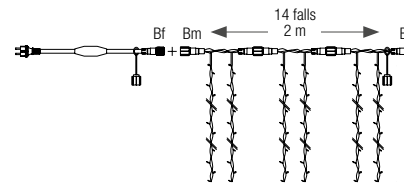

# CURTAIN LIGHTS

230V

REFERENCE	DIMENSIONS	NB LED	LED	CABLE	P. / 230V	EXTEND.
550035	H 1.5 x L 2 m	150	○	□	13 W	1+27
550038	H 1.5 x L 2 m	150	●	□	13 W	1+27
550037	H 1.5 x L 2 m	150	●	□	13 W	1+27
550042	H 3 x L 2 m	280	●	□	28 W	1+15
550043	H 5 x L 2 m	442	○	□	50 W	1+6
550044	H 5 x L 2 m	442	●	□	50 W	1+6
550046	H 5 x L 2 m	442	●	□	50 W	1+6
550045	H 5 x L 2 m	442	●	□	50 W	1+6
550047	H 7 x L 2 m	598	○	□	50 W	1+6
550050	H 7 x L 2 m	598	●	□	50 W	1+6
550049	H 7 x L 2 m	598	●	□	50 W	1+6
550537	H 10 x L 2 m	858	○	□	53 W	1+5
550536	H 10 x L 2 m	858	●	□	53 W	1+5