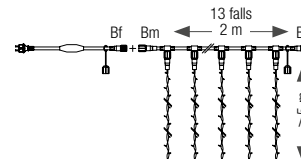

# CURTAIN LIGHTS

230V

REFERENCE	DIMENSIONS	NB LED	LED	CABLE	P. / 230V	EXTEND.
550035	H 1.5 x L 2 m	150	○	□	13 W	1+27
550038	H 1.5 x L 2 m	150	●	□	13 W	1+27
550037	H 1.5 x L 2 m	150	●	□	13 W	1+27
550042	H 3 x L 2 m	280	●	□	28 W	1+15
550043	H 5 x L 2 m	442	○	□	50 W	1+6
550044	H 5 x L 2 m	442	●	□	50 W	1+6
550046	H 5 x L 2 m	442	●	□	50 W	1+6
550045	H 5 x L 2 m	442	●	□	50 W	1+6
550047	H 7 x L 2 m	598	○	□	50 W	1+6
550050	H 7 x L 2 m	598	●	□	50 W	1+6
550049	H 7 x L 2 m	598	●	□	50 W	1+6
550537	H 10 x L 2 m	858	○	□	53 W	1+5
550536	H 10 x L 2 m	858	●	□	53 W	1+5