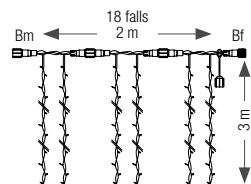

OPTIMA CURTAIN LIGHTS

230V

REFERENCE	DIMENSIONS	NB LED	LED	CABLE	P. / 230V	EXT.
550851	H 1.5 x L 2 m	360	○	□	16.6 W	1+39
550852	H 1.5 x L 2 m	360	○	□	16.6 W	1+39
550853	H 1.5 x L 2 m	360	●	□	16.6 W	1+39
550854	H 1.5 x L 2 m	360	●	□	16.6 W	1+39
550855	H 3 x L 2 m	540	○	□	25 W	1+24
550856	H 3 x L 2 m	540	○	□	25 W	1+24
550857	H 3 x L 2 m	540	●	□	25 W	1+24
550858	H 3 x L 2 m	540	●	□	25 W	1+24
550860	H 5 x L 2 m	900	○	□	50 W	1+12
550861	H 5 x L 2 m	900	○	□	50 W	1+12
550862	H 5 x L 2 m	900	●	□	67 W	1+9
550863	H 5 x L 2 m	900	●	□	50 W	1+12
550864	H 7 x L 2 m	1260	○	□	50 W	1+12
550865	H 7 x L 2 m	1260	○	□	50 W	1+12
550866	H 7 x L 2 m	1260	●	□	50 W	1+12
550867	H 7 x L 2 m	1260	●	□	50 W	1+12
550868	H 10 x L 2 m	1800	○	□	101 W	1+5
550869	H 10 x L 2 m	1800	○	□	101 W	1+5
550870	H 10 x L 2 m	1800	●	□	101 W	1+5
550871	H 10 x L 2 m	1800	●	□	101 W	1+5

230V

REFERENCE	DIMENSIONS	NB LED	LED	CABLE	P. / 230V	EXT.
550668	H 1.5 x L 2 m	150	○	□	11 W	1+27
550669	H 1.5 x L 2 m	150	○	□	11 W	1+27
550670	H 1.5 x L 2 m	150	●	□	11 W	1+27
550671	H 1.5 x L 2 m	150	●	□	11 W	1+27
550672	H 3 x L 2 m	280	○	□	23 W	1+15
550673	H 3 x L 2 m	280	○	□	23 W	1+15
550674	H 3 x L 2 m	280	●	□	23 W	1+15
550675	H 3 x L 2 m	280	●	□	23 W	1+15
550676	H 5 x L 2 m	442	○	□	43 W	1+8
550677	H 5 x L 2 m	442	○	□	43 W	1+8
550678	H 5 x L 2 m	442	●	□	43 W	1+8
550679	H 5 x L 2 m	442	●	□	43 W	1+8
550680	H 7 x L 2 m	598	○	□	46 W	1+6
550681	H 7 x L 2 m	598	○	□	46 W	1+6
550682	H 7 x L 2 m	598	●	□	46 W	1+6
550683	H 7 x L 2 m	598	●	□	46 W	1+6
550684	H 10 x L 2 m	858	○	□	46 W	1+5
550685	H 10 x L 2 m	858	○	□	46 W	1+5